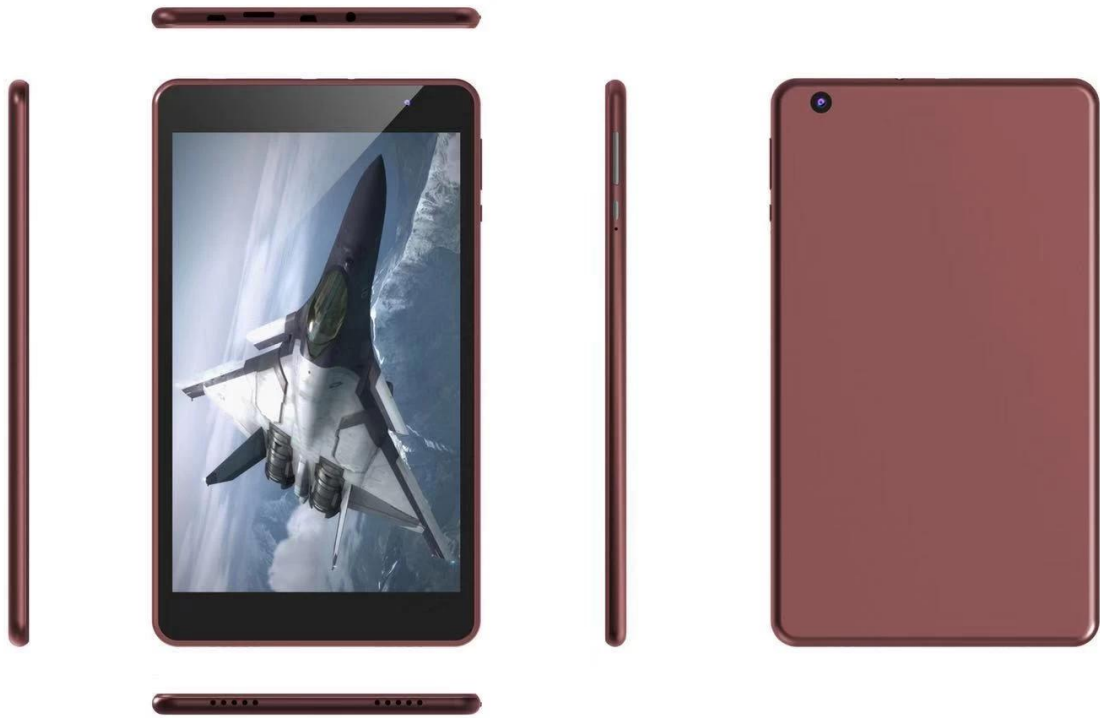

2020 China Lieferant 7-Zoll-Kinder-Tablet mit Metallgehäuse, pädagogisches Lernen, Android-Kinder-Tablet

CE FCC RoHS 机型: ILF8 规格: 214.3*124.2*8.0MM

CE FCC RoHS 机型: ILF8 规格: 214.3*124.2*8.0MM

机型: ILF8 规格: 214.3*124.2*8.0MM

机型: ILF8 规格: 214.3*124.2*8.0MM