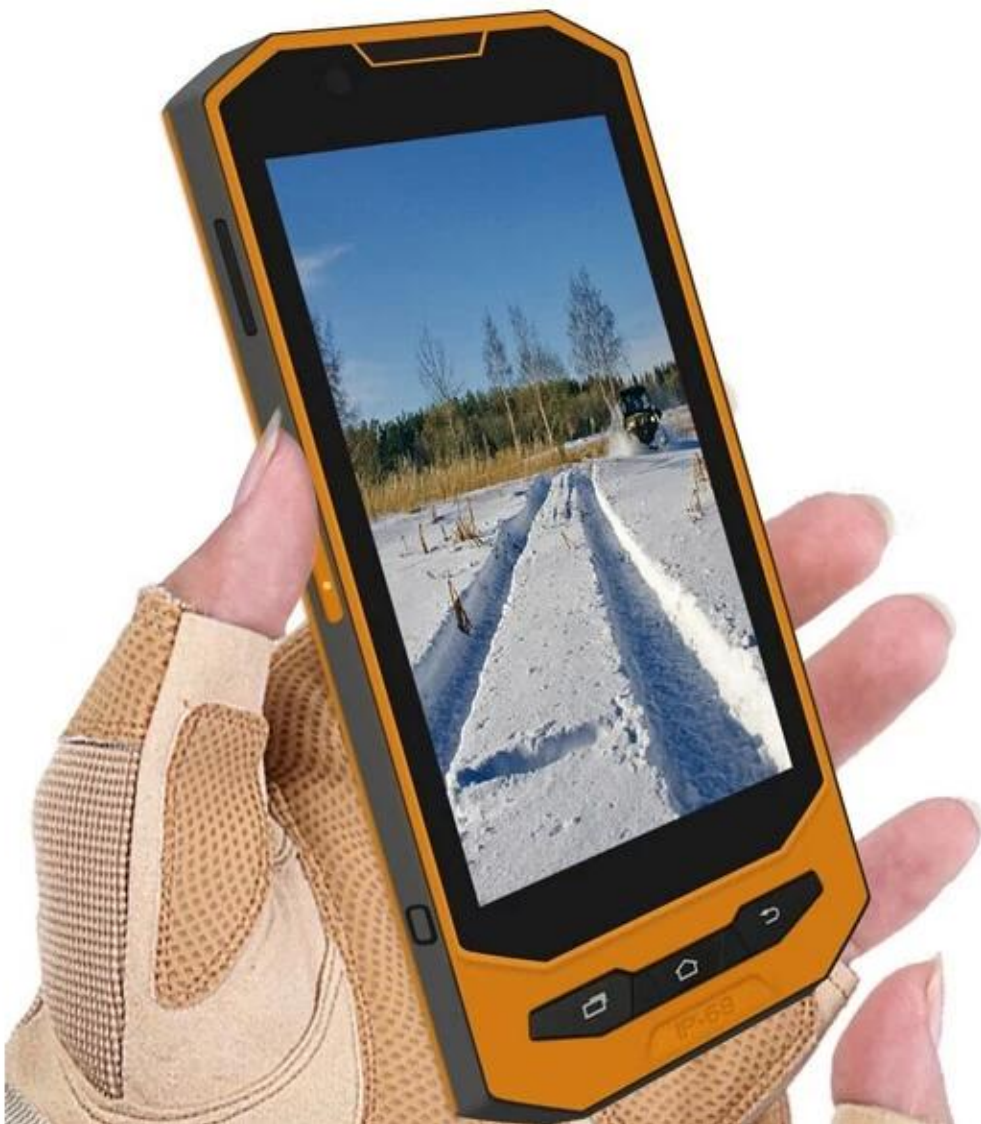

**5 Zoll MTK6732 Quad Core 1 GB 8 GB
1280*720 HD Unterstützung 3g GPS BT
Wifi 4g LTE NFC Robustes Smartphone
PH5017**

Earphone

USB

Self-define
button

Volumn
up

Volumn
down

Charging

Reset

on/off

IP-68

Andere robuste 4G-LTE-Telefone:

Robustes Windows-Telefon, Robustes RFID-Mobiltelefon, Android 6.0-Smartphone