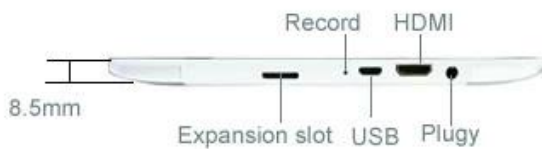

Latest processor architecture

ARM in the history of the highest power ratio V813s full integration into the annals A31S quad-core tablet , the latest A7 ARM -based quad-core architecture , faster, more responsive, is the most advanced and most energy-efficient flat-panel processor. 1GB DDR3 ultra-fast memory , allowing faster data processing

Smart PMU

DVFS

8.5mm ultimate slim body , Extreme Challenge

8.5mm slim 8.0 inches Tablet PC is one of the thinnest , or even 4 also slim 10 percent Ipad.G+G diamond glass panel , screwless overall design, seamless grade watches , the appearance of the world's most advanced casting process

Front and rear camera

Support for video chat and self-portrait IEquipped with a 2.0 megapixel rear camera , clearer record every wonderful moment . Better with 10 frames per second continuous shooting 0 latency technology , coupled with a 360-degree panoramic photography , Hawkview2.0 function. Photography is the most comprehensive tablet

Most fluent Android 4.2.2 operating system

Google Android 4.2.2 latest operating system , is by far the most fluent Andrews platform. Android 4.2.2 brought many upgrades for the tablet experience. System faster, smoother operation , more humane dropdown menu and other functions.