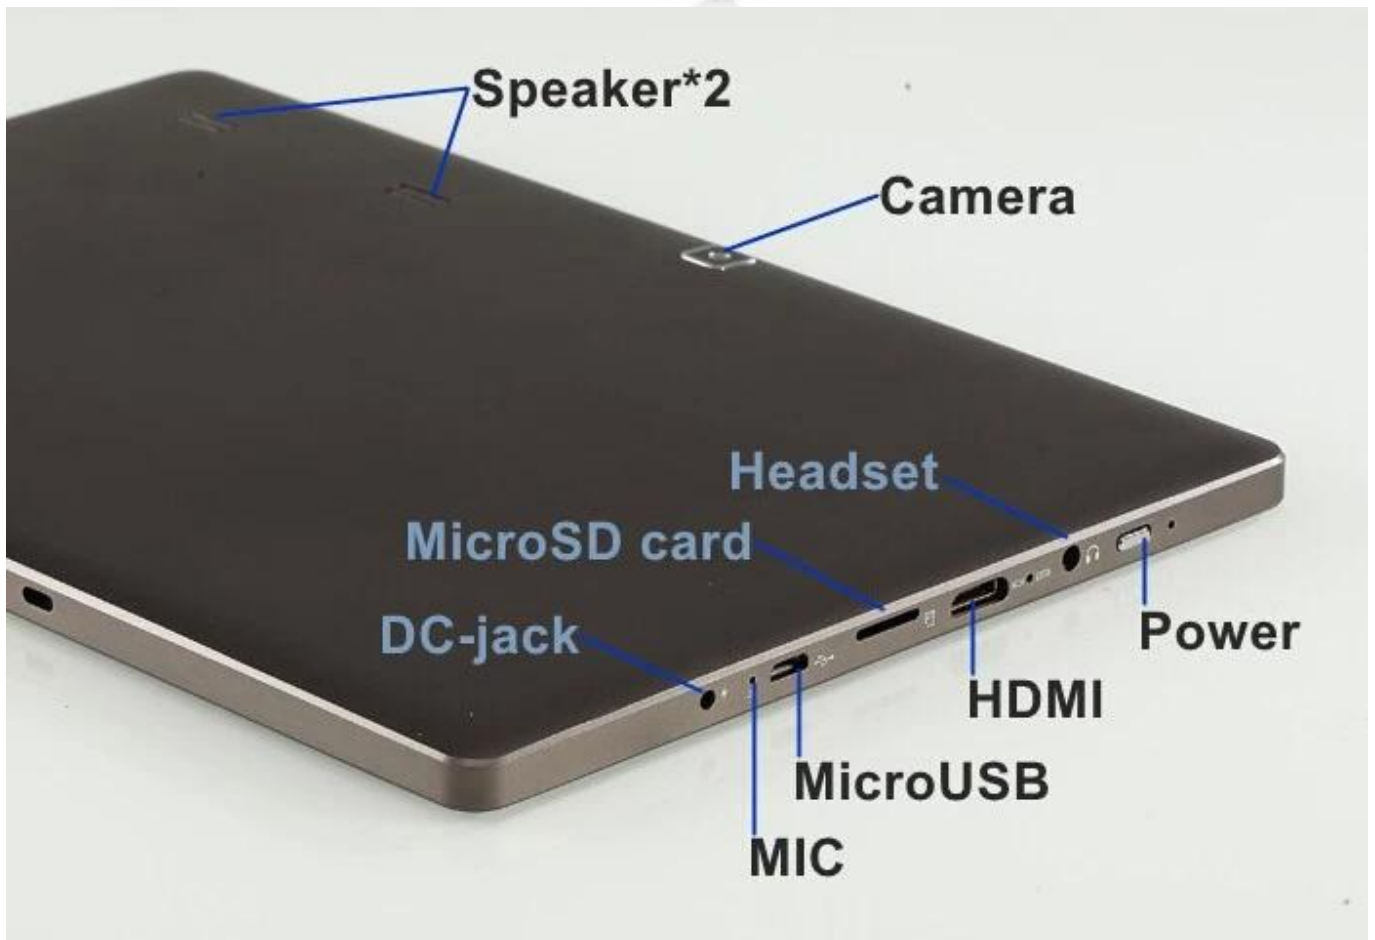

Tableta Quad Core 1G 16G 800*1280IPS Windows de 10,1 pulgadas BAYTRAIL-T Z3735E con WIFI Bluetooth GPS

Descripción del Producto:

1.conjunto de chips: BAYTRAIL-T Z3735E de cuatro núcleos

2. Memoria: 1G 16G

3. Resolución: 1280*800 IPS

4. Admite WIFI Bluetooth GPS

chipset	BAYTRAIL-T Z3735E 1.33-1.83MHZ
Sistema operativo	Gana 8.1
Memoria	Memoria DDR3 de 1G
almacenamiento flash	Metro 16
TF	Tarjeta MicroSD, soporta hasta 32G
Pantalla	Pantalla táctil capacitiva de cinco puntos
Resolución de la pantalla	800*1280 IPS
tamaño de pantalla	10.1
cámara	2 millones delante/2 millones detrás
red inalámbrica	Soporta 802.11 b/g/n
frecuencia 3G	Admite adaptador USB 3G que añade 20 USD (WCDMA: 2100 opcional: WCDMA: 850 M/900 M/1900 M)
Sistema de Posicionamiento Global	Sí
Bluetooth	Sí
Sensor de gravedad	Sí
USB	Mini unidad flash USB
hdmi	Sí
Auriculares/micrófono	apoyo
música/películas	Admite MP3, WMA, MP2, OGG, AAC, M4A, MA4, FLAC, 3GP, WAV, etc.
Reproductor flash/foto	Admite JPG, BMP, PNG, GIF, etc. (se requiere autorización)
idioma	plurilingüe
color	blanco
adaptador	DC9V2A disponible en Europa/América
Tipo de Batería	8000MAH
Tamaño del producto	258mm*172mm*9,7mm

imagen:

10.1"IPS SCREEN 1280*800P HD resolution

3G/WIFI

producto similar: [tableta windows](#)

Nuestros teléfonos inteligentes: [teléfono inteligente Android](#),
[Teléfono inteligente táctil Android](#)