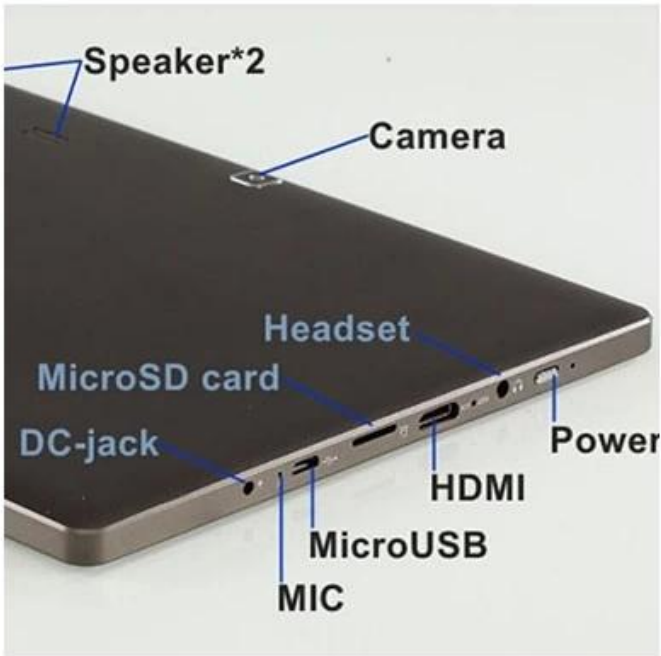

## 10.1-inch BAYTRAIL-T Z3735E Quad-core 1G 16G 800×1280 apoya la tableta de WIFI GPS Bluetooth IPS

### Descripción del Producto:

**1. Conjunto de chips: BAYTRAIL-T Z3735E de cuatro núcleos**

**2. Memoria: 1G 16G**

**3. Resolución: 1280\*800 IPS**

**4. Soporte: WIFI Bluetooth GPS**

conjunto de chips	BAYTRAIL-T Z3735E 1.33-1.83MHZ
Sistema operativo	Ventanas 8.1
Memoria	Memoria DDR3 de 1G
almacenamiento flash	16G
TF	Tarjeta MicroSD, soporta hasta 32G
Pantalla	Pantalla táctil capacitiva de cinco puntos
Resolución de la pantalla	800*1280IPS
tamaño de pantalla	10,1 pulgadas
cámara	2 millones delante/2 millones detrás
red inalámbrica	Compatible con 802.11 b/g/n
frecuencia 3G	Admite adaptador USB 3G más 20 USD (WCDMA: 2100 opcional: WCDMA: 850 M/900 M/1900 M)
Sistema de Posicionamiento Global	apoyo
Bluetooth	apoyo
Sensor de gravedad	apoyo
USB	apoyo
hdmi	apoyo
Auriculares/micrófono	apoyo
música/películas	Admite MP3, WMA, MP2, OGG, AAC, M4A, MA4, FLAC, 3GP, WAV, etc.
Reproductor flash/foto	Admite JPG, BMP, PNG, GIF, etc. (se requiere autorización)
idioma	plurilingüe
color	Blanco
adaptador	DC9V2A disponible en Europa/América
Tipo de Batería	8000MAH
Tamaño del producto	258mm*172mm*9,7mm

**imagen:**

IPS screen, 1280\*800 pixels

**producto similar:** [Tableta Windows](#)

**Nuestros teléfonos inteligentes:** [Teléfono inteligente Android](#),  
[Teléfono inteligente táctil Android](#)