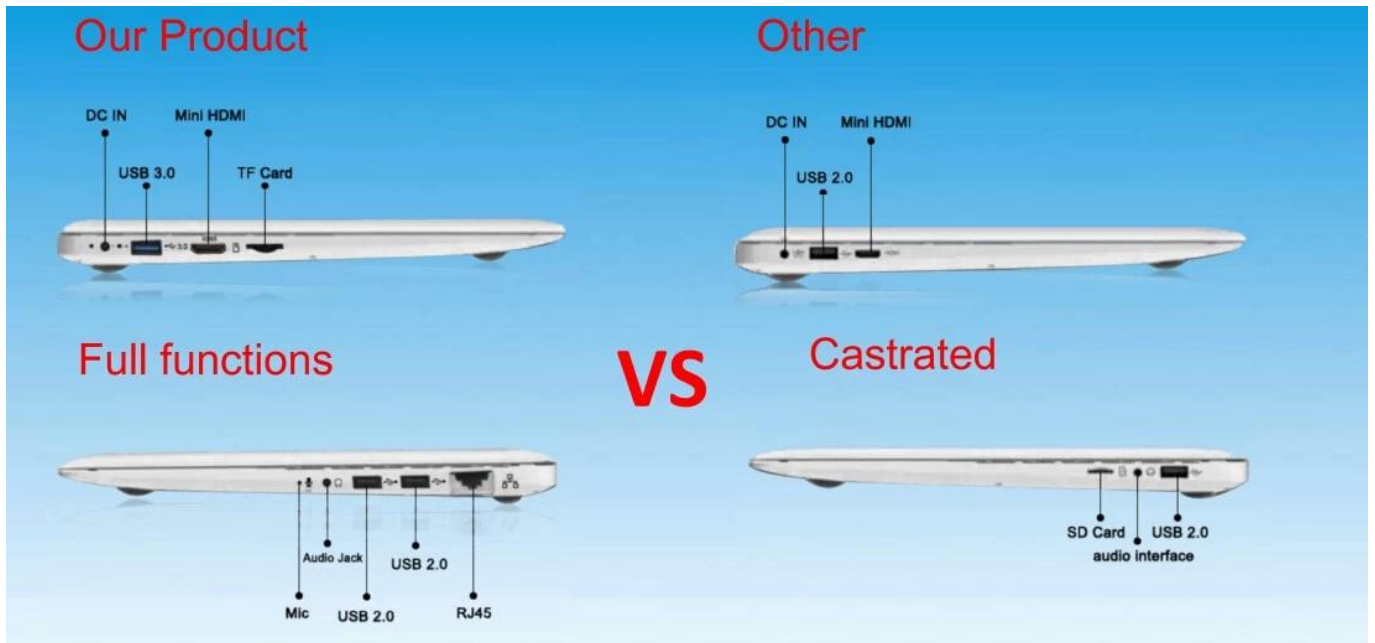

Macbook Air style

1480g body weight

Build in RJ45 port,  
makes connection  
more convenient  
and stable

USB2.0\*2, USB3.0\*1,  
Mini HDMI\*1, TF  
Card\*, RJ45\*1, DC  
IN\*1, Audio Jack\*1,  
Mic\*1

Support 2.5" SATA  
HDD, up to 2TB

**Nuestros productos son buenos para los demás:**

[, , tableta de 9,6 pulgadas](#)