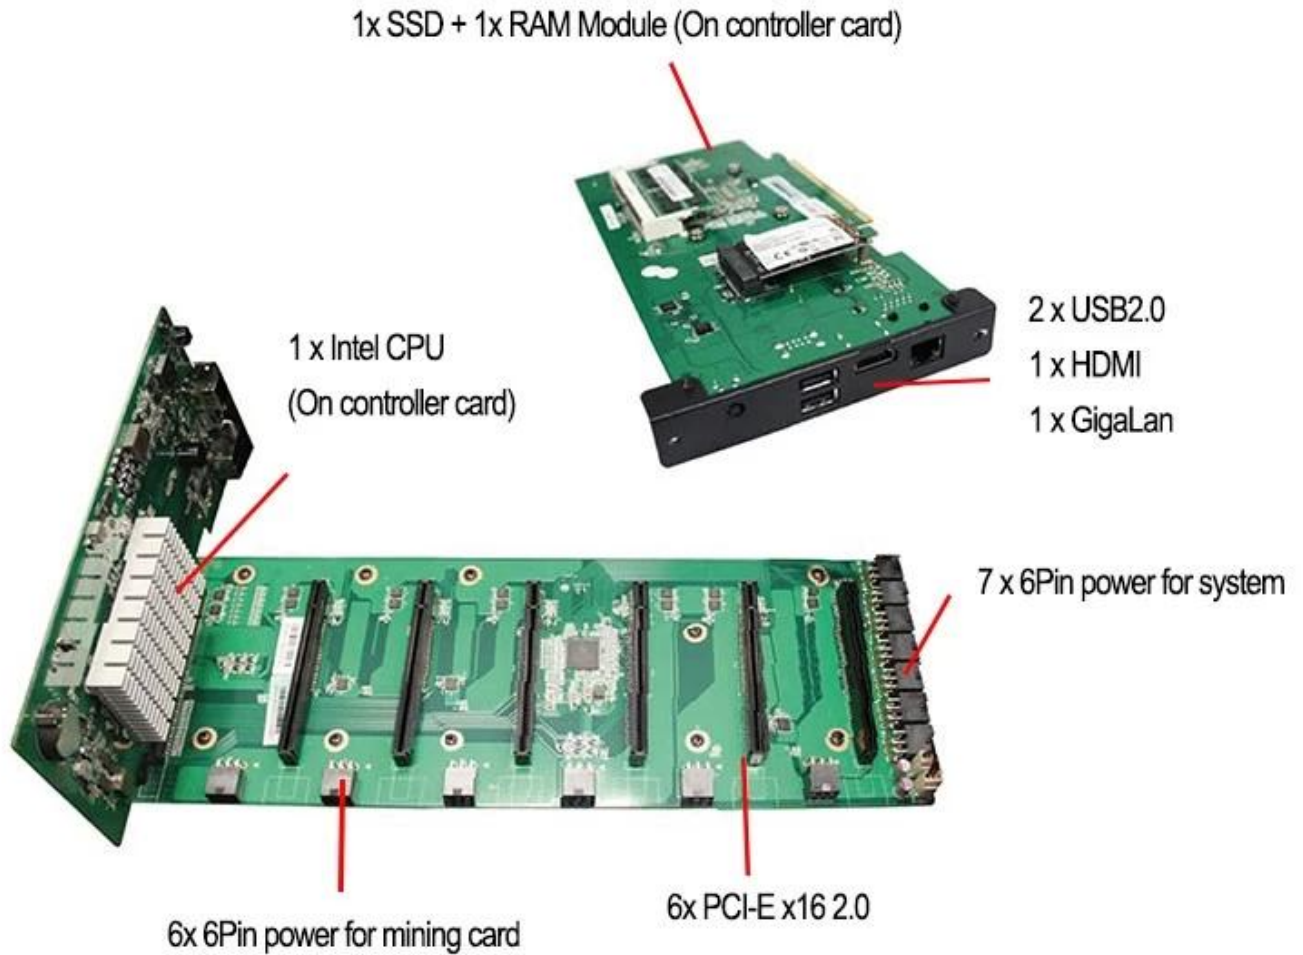

# Máquina de minería de 6 tarjetas gráficas NW-MP106-6

## Motherboard Layout Illustration

## Parameter

CPU: Intel® Apollo®

(Option Mobile Processor series)

Memory: 1 x 4GB DDR3 DRAM

Storage: 1 x 60GB mSATA SSD

Display Output : 1 x HDMI

Ethernet: 1 x Giga LAN

USB Slot : 2 x USB2.0