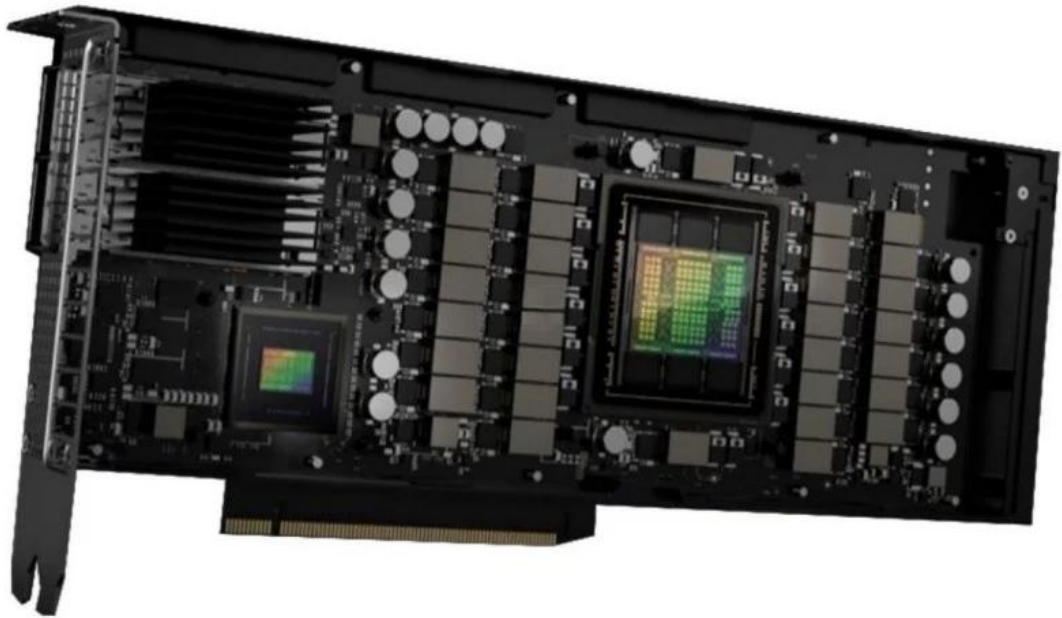

Tarjeta gráfica Leadtek NVIDIA H100 CNX 80GB HBM2e

Product Description

- Popular** tarjetas graficas
- Alto rendimiento** tarjetas graficas
- Gran memoria** tarjetas de video
- Altas ganancias** Carta gráfica
- Fuerte potencia informática** tarjetas graficas

Garantizar:

Envío rápido 100% garantizado

Soporte postventa 100% garantizado

Producto genuino/auténtico 100% garantizado

100% Garantizado Garantía de fábrica (Internacional)

Product Description

SYS-821GE-TNHR	8U X13 HGX H100 8GPU (Rear I/O),X13DEG-OAD,CSE-GP801T
EWCS	0%3 YRS LABOR,3 YRS PARTS,1 YR CRS UNDER LIMITED WRNTY
P4X-SPR8468-SRM76-XCC	SPR 8468 2P 48C 2.1G 350W 105MB B(1000)ES 4677
MEM-DR564L-SL01-ER48	64GB DDR5-4800 2Rx4 LP (16Gb)ECC RDIMM
HDS-SUNO-MZQL21T9HCJRA7	Samsung PM9A3 1.9TB NVMe PCIe4x4 U.2 7mm 1DWPD 5YR SED Opal
AOC-CX7660030-STO	Nvidia 900-9X766-003N-ST PCIe 1-port IB NDR200 OSFP Gen5
AOC-653106A-HDAT	MCX653106A-HDAT,CX-6 VPI,HDR,20Gbe,2p,QSFP56,PCIe4x16
SFT-DCMS-SINGLE	SMC System Management Software Suite Node License
SKT-1333L-0000-FXC	SOCKET E LGA4677,E1A XCC CARRIER,DG 1.0,RoHS
AOC-STGS-I2T-O	Std LP 2-port 10G RJ45,Intel X550 (Retail Pack)
GPU-NVHGX-H100-88	NVIDIA DELTA-NEXT HGX GPU Baseboard,8 H100 80GB SXM5
MC0037	ASSEMBLY FEE
MC000E	NONREFUNDABLE EXPEDITED SHIPPING FEE