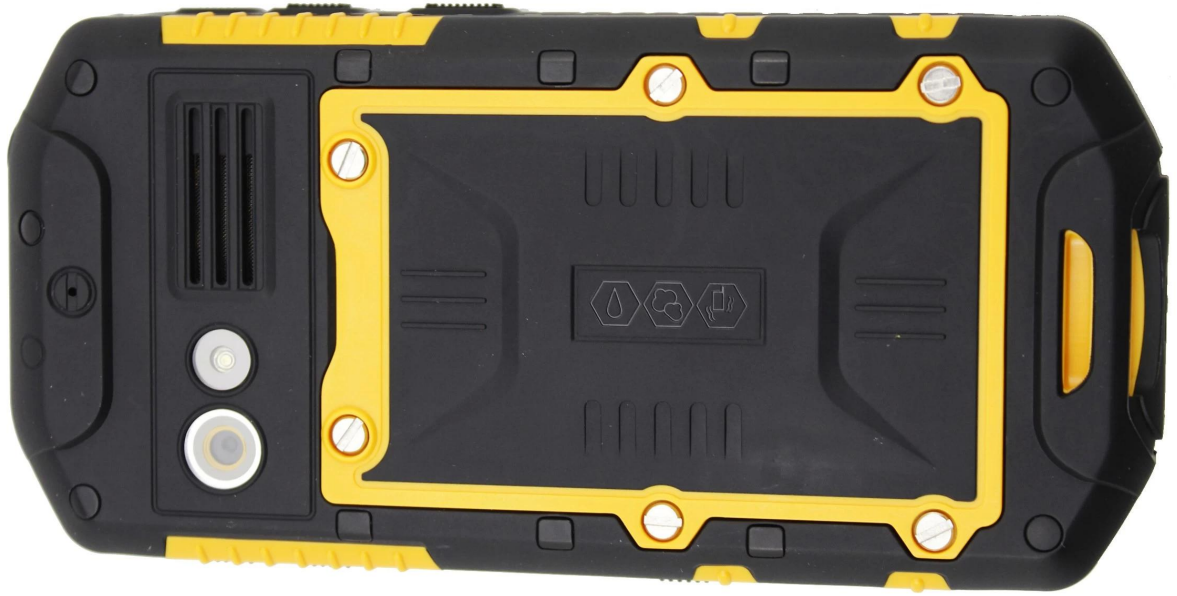

MTK 6589 4.5 pulgadas 1 + 8G Quad Core 2G 3G MTK6589 cámara frontal 2,0 M trasero 8.0M 1280 * 720IPS Teléfono WIFI GPS BT celular reforzado

Procesador central: MTK 6589 Quad Core

Grado impermeable: IP-67

Sistema: Android 4.2

Resolución: 1280 * 780IPS

Memoria: 1 + 8G

Cámara: Front2.0M trasero 8.0M

Bluetooth WIFI GPS: Ayuda

Batería 4200mAh

Impermeable	IP67
Chipset	MTK6589 1.2G de cuatro núcleos
Sistema operativo	Android 4.2
Tamaño de la pantalla	4,5 pulgadas
Resolución de la pantalla	1280 * 720IPS
Tarjeta SIM	Dual SIM (GSM + WCDMA)
Frecuencia 2G	GSM850 / 900/1800 / 1900MHz
Frecuencia 3G	WCDMA850 / 1900 / 2100MHz
RAM	1G 8G +
Cámara web	Antes de 2.0M, 8.0M después
GPS	A-GPS
Wifi	Colocarse
Bluetooth	V3.1 + EDR
Tarjeta TF	32 GB máximo apoyo
Batería	De 4200mAH
Tiempo de conversación	25H
Tiempo en espera	380H
Radiofrecuencia	400-470MHz carta módulo de la gama completa de walkie-talkie, CAN walkie-talkie con los mismos sistemas de comunicación similares /, distancia de comunicación de 3-5 km
Color	Negro / Amarillo
Idioma	Multi-idioma
Accesorios	1 * auricular 1 * cargador 1 * Cable USB, 1 * batería de 4200mAh, 1 * Antena, 1 * Manual

Productos similares:

1,[Acampa impermeable Móvil](#)

2,[Robusto teléfono Android](#)