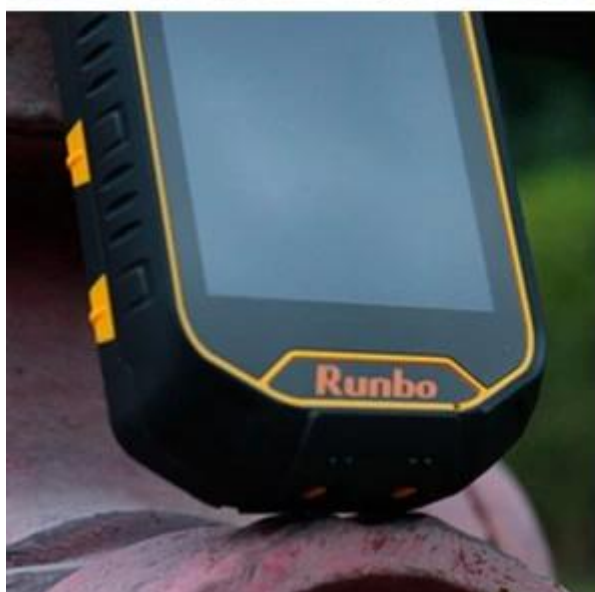

MTK 6589 4.5 pulgadas 1 + 8G Quad Core 2G 3G MTK6589 cámara frontal 2,0 M trasero 8.0M 1280 * 720IPS Teléfono WIFI GPS BT celular reforzado

Procesador central: MTK 6589 Quad Core

Grado impermeable: IP-67

Sistema: Android 4.2

Resolución: 1280 * 780IPS

Memoria: 1 + 8G

Cámara: Front2.0M trasero 8.0M

Bluetooth WIFI GPS: Ayuda

Batería 4200mAh

Impermeable	IP67
Chipset	MTK6589 1.2G de cuatro núcleos
Sistema operativo	Android 4.2
Tamaño de la pantalla	4,5 pulgadas
Resolución de la pantalla	1280 * 720IPS
Tarjeta SIM	Dual SIM (GSM + WCDMA)
Frecuencia 2G	GSM850 / 900/1800 / 1900MHz
Frecuencia 3G	WCDMA850 / 1900 / 2100MHz
RAM	1G 8G +
Cámara web	Antes de 2.0M, 8.0M después
GPS	A-GPS
Wifi	Colocarse
Bluetooth	V3.1 + EDR
Tarjeta TF	32 GB máximo apoyo
Batería	De 4200mAH
Tiempo de conversación	25H
Tiempo en espera	380H
Radiofrecuencia	400-470MHz carta módulo de la gama completa de walkie-talkie, CAN walkie-talkie con los mismos sistemas de comunicación similares /, distancia de comunicación de 3-5 km
Color	Negro / Amarillo
Idioma	Multi-idioma
Accesorios	1 * auricular 1 * cargador 1 * Cable USB, 1 * batería de 4200mAh, 1 * Antena, 1 * Manual