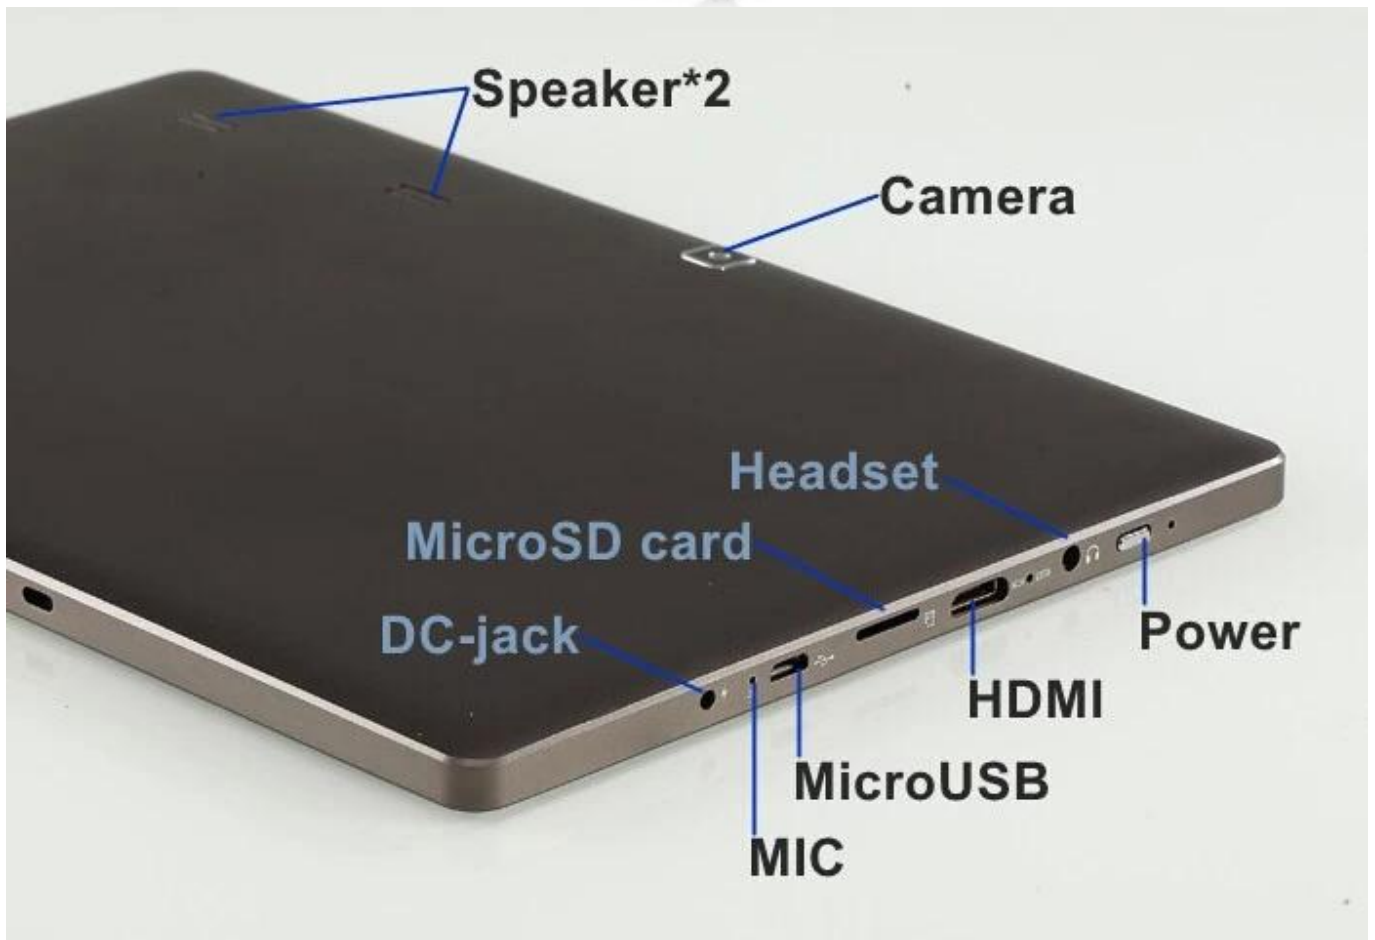

Tablette Windows 10.1 pouces BAYTRAIL-T Z3735E Quad Core 1G 16G 800*1280 IPS avec WIFI Bluetooth GPS

Description du produit:

1. Jeu de puces : quad core BAYTRAIL-T Z3735E
2. Mémoire : 1G 16G
3. Résolution : 1280*800 IPS
4. Prise en charge du GPS Wi-Fi et Bluetooth.

jeu de puces	BAYTRAIL-T Z3735E 1.33-1.83MHZ
système opérateur	Gagner 8.1
Mémoire	Mémoire DDR3 1G
stockage flash	Souterrain 16
TF	Carte MicroSD, prend en charge jusqu'à 32 Go
Écran	Écran tactile capacitif à cinq points
Résolution d'écran	800*1280 IPS
taille de l'écran	10.1
caméra	2 millions à l'avant/2 millions à l'arrière
réseau sans fil	Prend en charge 802.11 b/g/n
Fréquence 3G	prise en charge de l'adaptateur USB 3G ajoute 20 USD (WCDMA : 2100 en option : WCDMA : 850 M/900 M/1900 M)
Système de positionnement global	Oui
Bluetooth	Oui
Détecteur de gravité	Oui
USB	Mini clé USB
HDMI	Oui
Casque/microphone	soutien
musique/films	Prend en charge MP3, WMA, MP2, OGG, AAC, M4A, MA4, FLAC, 3GP, WAV, etc.
Lecteur Flash/photo	Supporte JPG, BMP, PNG, GIF, etc. (autorisation requise)
langue	multilingue
couleur	blanc
adaptateur	DC9V2A disponible en Europe/Amérique
Type de batterie	8000MAH
Taille du produit	258 mm * 172 mm * 9,7 mm

image:

10.1"IPS SCREEN 1280*800P HD resolution

3G/WIFI

produit similaire : [Tablette Windows](#)

Nos smartphones : [Smartphone Android](#), [Smartphone tactile Android](#)