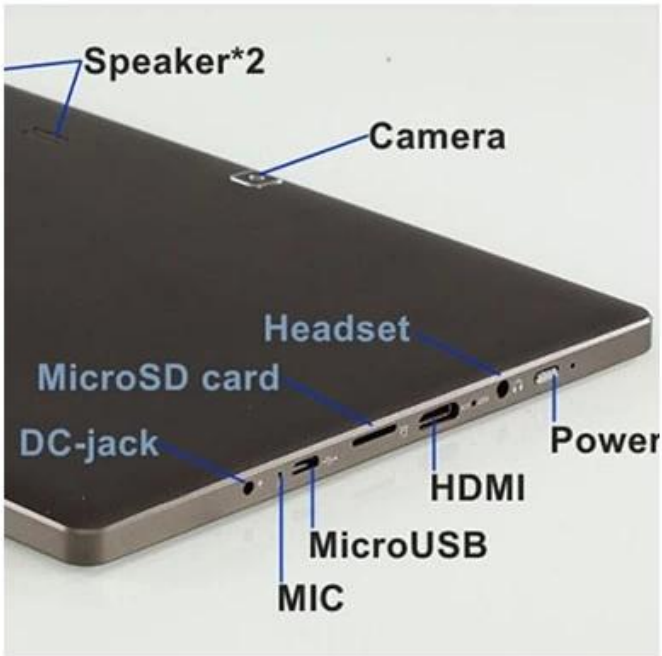

# 10,1 pouces BAYTRAIL-T Z3735E Quad-core 1G 16G 800 × 1280 prend en charge la tablette IPS WIFI GPS Bluetooth

## Description du produit:

1. jeu de puces : quad-core BAYTRAIL-T Z3735E

2. Mémoire : 1G 16G

3. Résolution : 1280\*800 IPS

4. Prise en charge: GPS WIFI Bluetooth

chipset	BAYTRAIL-T Z3735E 1.33-1.83MHZ
système opérateur	Windows 8.1
Mémoire	Mémoire DDR3 1G
stockage flash	16G
TF	Carte MicroSD, prend en charge jusqu'à 32 Go
Écran	Écran tactile capacitif à cinq points
Résolution d'écran	800*1280 IPS
taille de l'écran	10,1 pouces
caméra	2 millions à l'avant/2 millions à l'arrière
réseau sans fil	Prise en charge 802.11 b/g/n
Fréquence 3G	Prise en charge de l'adaptateur USB 3G plus 20 USD (WCDMA : 2100 en option : WCDMA : 850 M/900 M/1900 M)
Système de positionnement global	soutien
Bluetooth	soutien
Détecteur de gravité	soutien
USB	soutien
HDMI	soutien
Casque/microphone	soutien
musique/films	Prend en charge MP3, WMA, MP2, OGG, AAC, M4A, MA4, FLAC, 3GP, WAV, etc.
Lecteur Flash/photo	soutiene JPG, BMP, PNG, GIF, etc. (autorisation requise)
langue	multilingue
couleur	Blanc
adaptateur	DC9V2A disponible en Europe/Amérique
Type de batterie	8000MAH
Taille du produit	258 mm * 172 mm * 9,7 mm

**image:**

IPS screen, 1280\*800 pixels

**produit similaire :** [Tablette Windows](#)

**Nos smartphones :** [Smartphone Android](#), [Smartphone tactile Android](#)