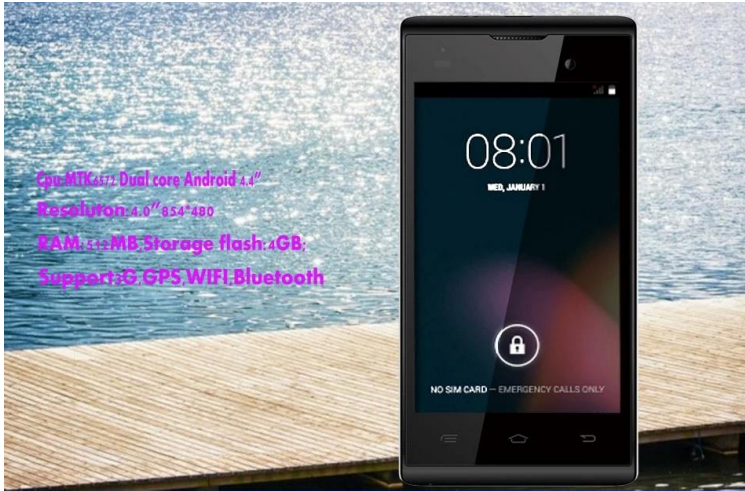

**4,0 pouces MTK6572 Dual Core 800 * 480 512 Mo 4 Go
Caméra frontale 300 000 pixels Caméra arrière 2
millions de pixels Prise en charge 3G GPS WIFI
Bluetooth Dual SIM double veille smartphone U1**

Description du produit:

- 1. Puce : MTK6572 double cœur**
- 2. Résolution : 800*480**
- 3. Mémoire : 512 Mo, 4 Go**
- 4. Caméra : caméra frontale 300 000 pixels, caméra
arrière 2 millions de pixels**

4.0inch,854*480Resolution
you can have a bigger horizon
the PPI up to 233,image in the screen clearly visible