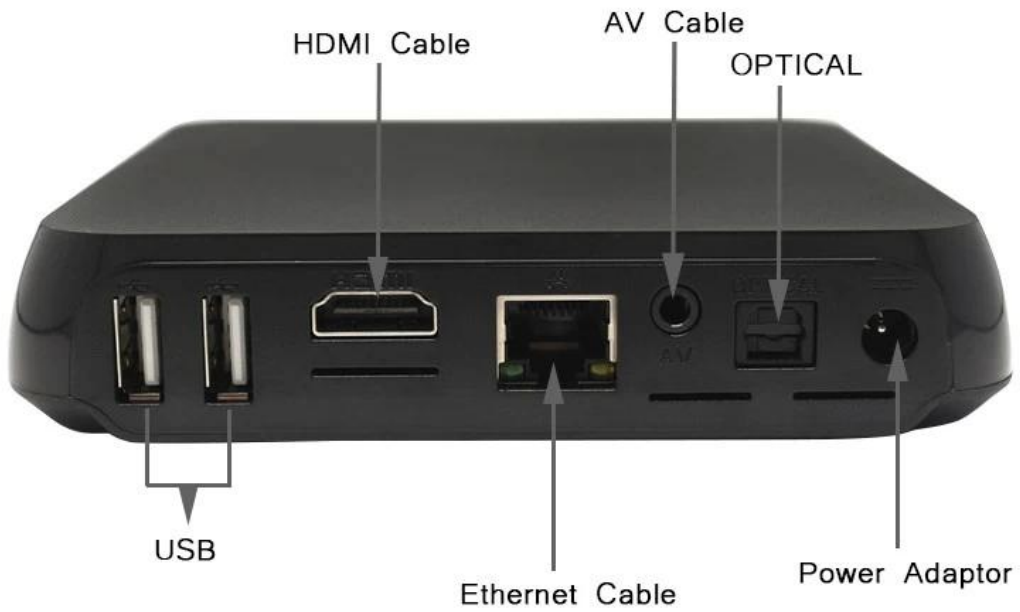

**Amlogic S812 Quad Core 2.0GHz 2Go 8Go
HDMI 1.4B Android 4.4 TV BOX M8S**

Chipset & Memory

Amlogic S812 Quad core Cortex A9r4 2GHz
Octo-core Mali-450MP GPU
2GB DDR3 SDRAM & 8GB NAND FLASH

Show Detail

Size: 128.5*128.5*30mm

Function Interface

Nos autres bons produits:

[Prix bas Tablet PC, Kala OK Joueur, 8inch Tablet Projector](#)