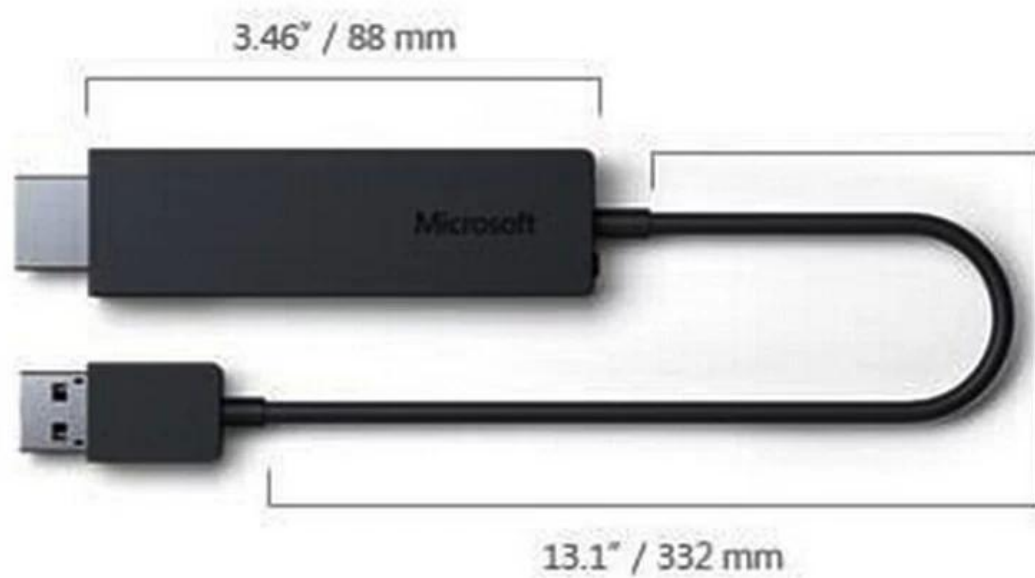

### **Description du produit:**

**Type de processeur : Bay Trail-T Z3735F quadricœur**

**Système d'exploitation pris en charge : Android/Windows8.1**

**Mémoire : 2 Go (pour Z3735F 64 bits)**

Type de processeur	Baie Trail-T Z3735F Quad Core
process	22 nm
Cache L2	Prend en charge la technologie Intel® Burst et prend en charge 2 Mo de cache L2
technologie	DDR3L-1333
Mémoire	2 Go (pour Z3735F 64 bits)
Système d'exploitation pris en charge	Android/Windows8.1
Type d'écran LCD	n'est pas applicable
écran tactile	n'est pas applicable
Puce sonore codec	ALC5640
haut-parleur intégré	n'est pas applicable
Microphone intégré	n'est pas applicable
Réseau local sans fil/Bluetooth	RTL 8723BS : prise en charge 802.11b/g/n, BT4.0
Régulateur	SOC
lecteur de cartes	microSD
E/S	1 * micro USB 2.0
	1 * Micro SD (carte TF)
	1 * USB 2.0
	1 * HDMI
stockage	16G
raccourci clavier	1 * bouton d'alimentation
adaptateur pour courant alternatif	C.A. 100 ~ 240 V, 50/60 Hz, 5 V/2 A.
indicateur	À déterminer
Dimensions hors tout (longueur x largeur x hauteur)	99,6 * 37,6 * 9,6
Poids (g)	46 grammes

**image:**

Look Inside