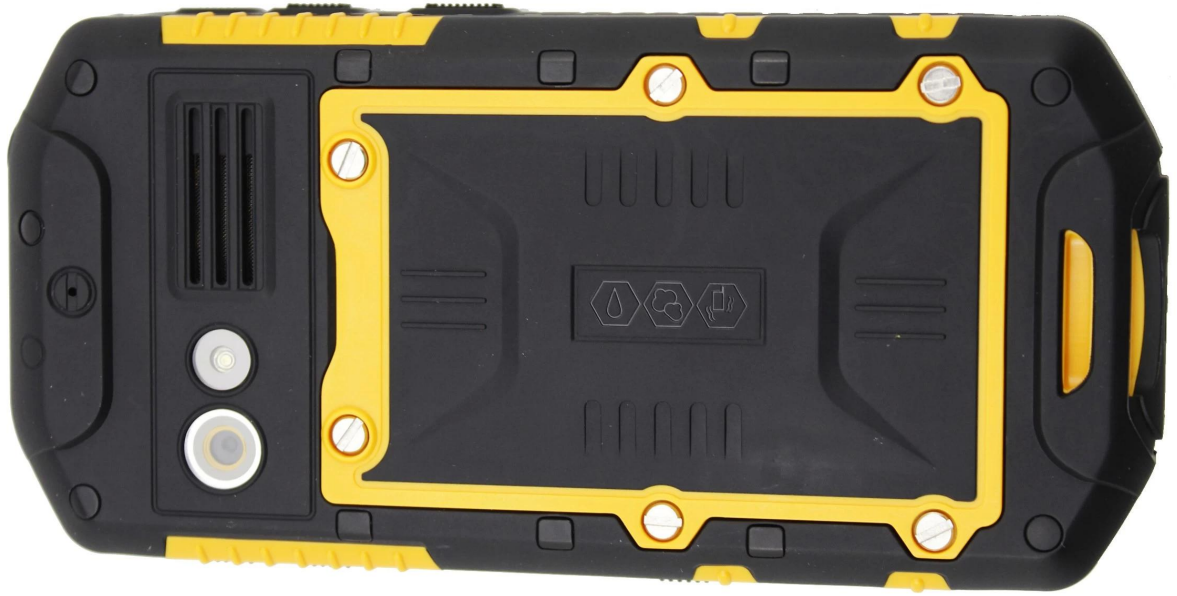

MTK 6589 4.5 pouces 1 + 8G Quad Core 2G 3G MTK6589 Caméra 2.0M avant arrière 8.0M  
1280 \* 720IPS WIFI GPS BT robuste Mobile Phone

Processeur central: MTK 6589 Quad Core

Qualité imperméable à l'eau: IP-67

Système: Android 4.2

Résolution: 1280 \* 780IPS

Mémoire: 1 + 8G

Appareil photo: 8,0 M Front2.0M arrière

Bluetooth GPS WIFI: Soutien

Batterie 4200mAh

Étanche	IP67
Chipset	MTK6589 quad-core 1.2G
Système d'exploitation	Android 4.2
Taille de l'écran	4,5 pouces
Résolution de l'écran	1280 * 720IPS
Carte SIM	Dual SIM (GSM + WCDMA)
Fréquence 2G	GSM850 / 900/1800/1900 MHz
Fréquence 3G	WCDMA850 / 1900 / 2100MHz
RAM	1G 8G +
Webcam	Avant 2.0M, 8.0M après
GPS	A-GPS
Wifi	Etre prêt
Bluetooth	V3.1 + EDR
carte de TF	32 Go maximum de soutien
Batterie	4200mAh
Temps de parole	25H
Autonomie en veille	380H
Radiofréquence	400-470MHz lettre module gamme complète talkie-walkie, CAN talkie-walkie avec les mêmes systèmes / de communication similaires, la distance de communication de 3-5 km
Couleur	Noir / Jaune
Langue	Multilingue
Accessoires	1 * écouteur, 1 chargeur *, 1 * câble USB, 1 * batterie de 4200mAh, 1 * Antenne 1 * Manuel

Produits similaires:

1,[Camping étanche Smart Phone](#)

2,[Robuste Téléphone Android](#)