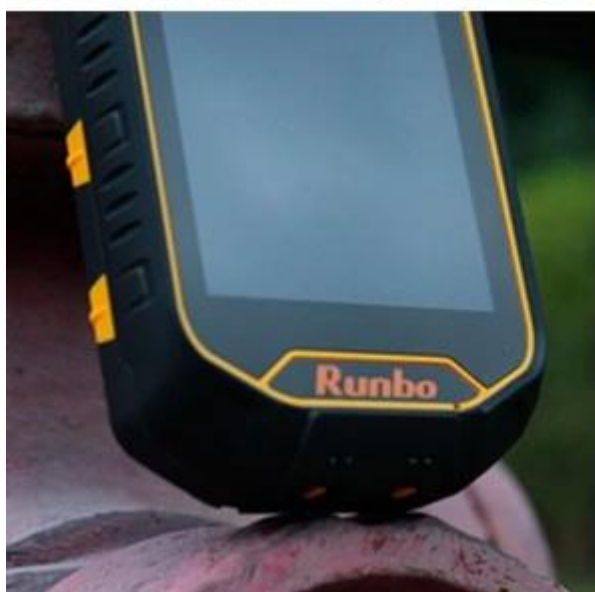

MTK 6589 4.5 pouces 1 + 8G Quad Core 2G 3G MTK6589 Caméra 2.0M avant arrière 8.0M  
1280 \* 720IPS WIFI GPS BT robuste Mobile Phone

Processeur central: MTK 6589 Quad Core

Qualité imperméable à l'eau: IP-67

Système: Android 4.2

Résolution: 1280 \* 780IPS

Mémoire: 1 + 8G

Appareil photo: 8,0 M Front2.0M arrière

Bluetooth GPS WIFI: Soutien

Batterie 4200mAh

Étanche	IP67
Chipset	MTK6589 quad-core 1.2G
Système d'exploitation	Android 4.2
Taille de l'écran	4,5 pouces
Résolution de l'écran	1280 * 720IPS
Carte SIM	Dual SIM (GSM + WCDMA)
Fréquence 2G	GSM850 / 900/1800/1900 MHz
Fréquence 3G	WCDMA850 / 1900 / 2100MHz
RAM	1G 8G +
Webcam	Avant 2.0M, 8.0M après
GPS	A-GPS
Wifi	Etre prêt
Bluetooth	V3.1 + EDR
carte de TF	32 Go maximum de soutien
Batterie	4200mAh
Temps de parole	25H
Autonomie en veille	380H
Radiofréquence	400-470MHz lettre module gamme complète talkie-walkie, CAN talkie-walkie avec les mêmes systèmes / de communication similaires, la distance de communication de 3-5 km
Couleur	Noir / Jaune
Langue	Multilingue
Accessoires	1 * écouteur, 1 chargeur *, 1 * câble USB, 1 * batterie de 4200mAh, 1 * Antenne 1 * Manuel

Produits similaires:

1,[Camping étanche Smart Phone](#)

2,[Robuste Téléphone Android](#)