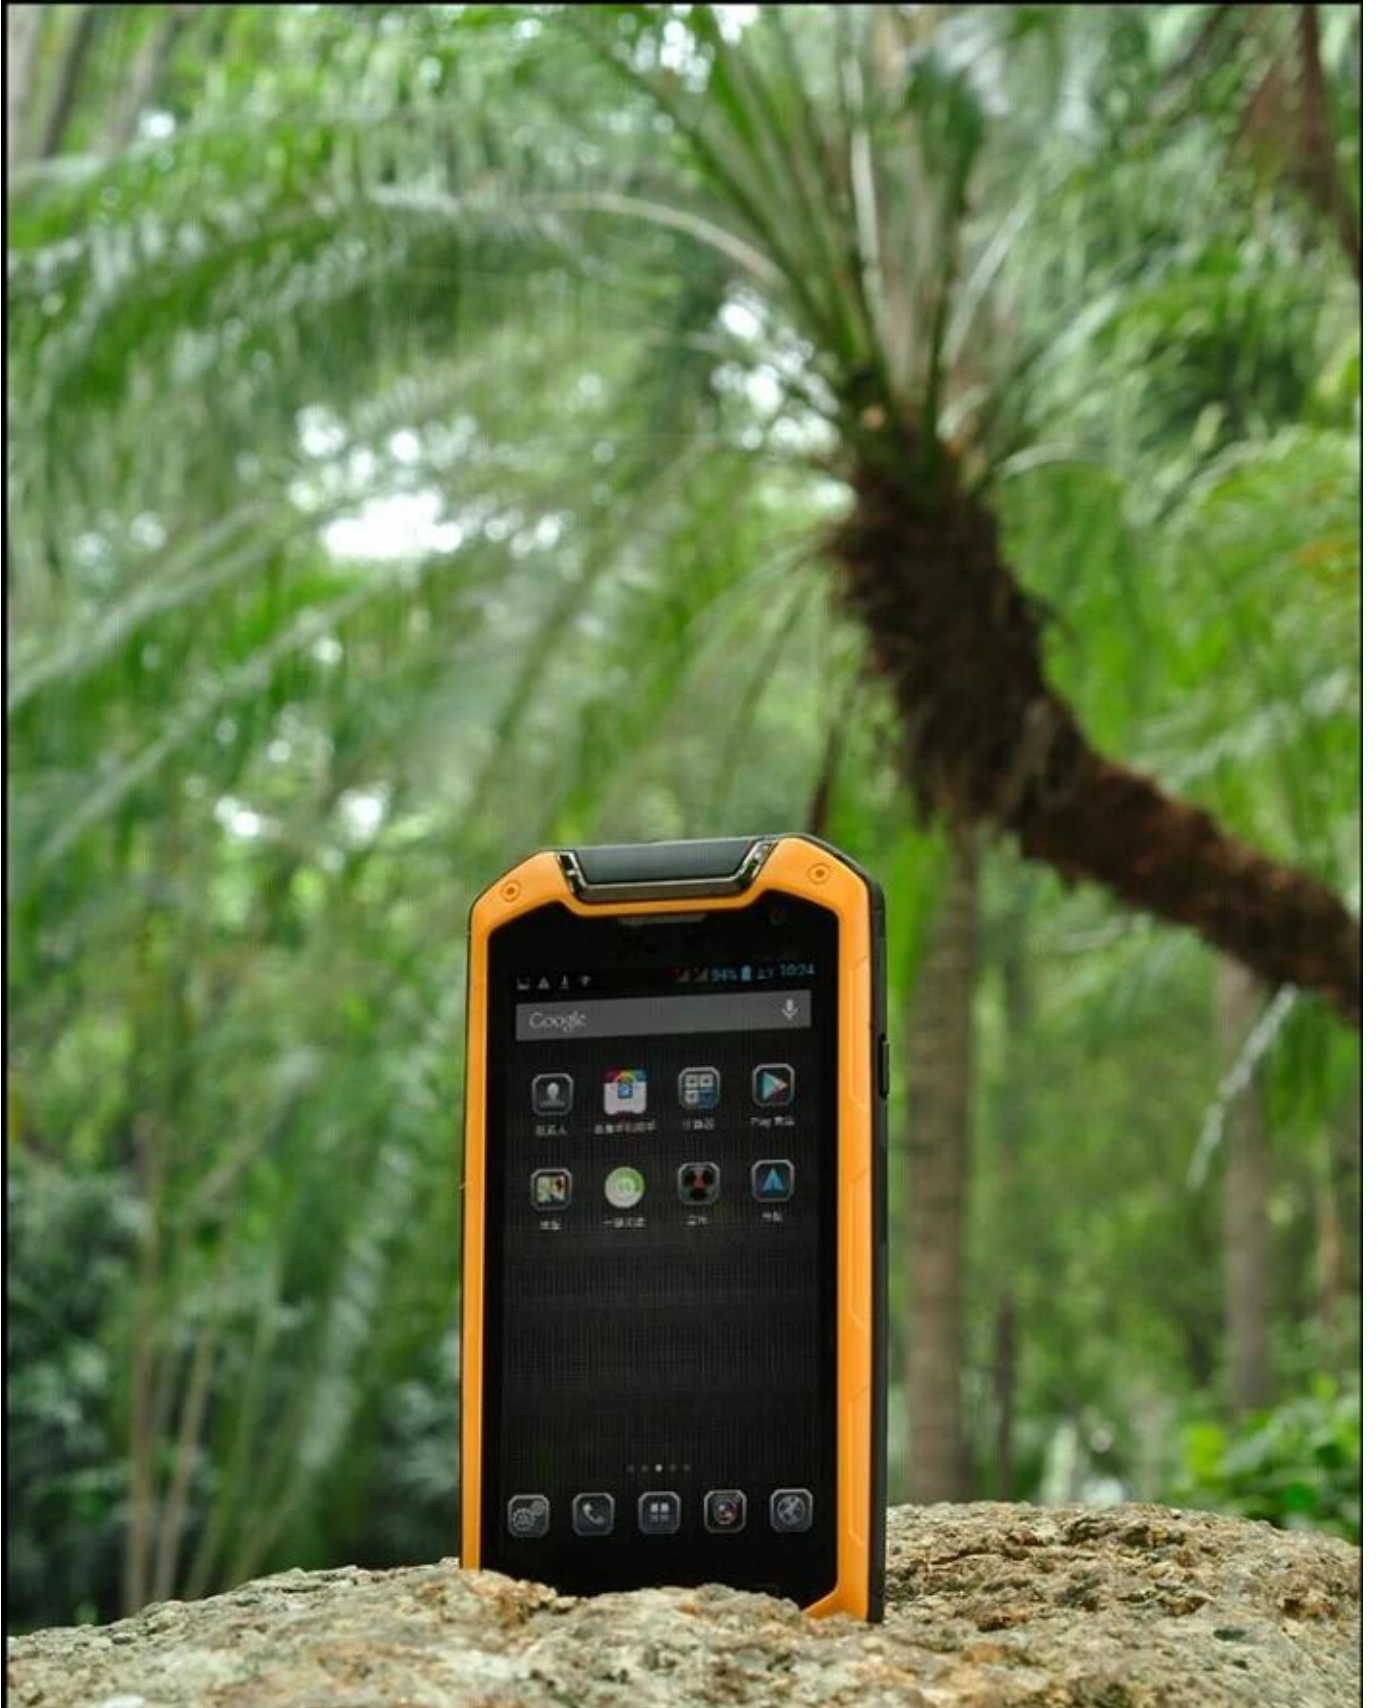

MTK6589T 4,5 pouces 28G quad-core avant 2,0 M arrière 13,0 M caméra 720X1280 NFC GPS  
Wifi Bluetooth téléphone portable étanche, antichoc et anti-poussière

Puce : MTK6589T quadricœur

Système d'exploitation : Android 4.2.2

Résolution d'écran: 720X1280

Mémoire : 2G8G

Caméra : caméra avant 2,0 M, caméra arrière 13,0 M

Batterie : 2500 mAh

niveau d'étanchéité	IP68
ébrécher	MTK6589T quadricœur
système opérateur	Android 4.2.2
taille de l'écran	4 pouces
Résolution d'écran	720X1280
carte SIM	Double SIM double veille (GSM WCDMA)
Fréquence 2G	GSM850 /900/1800 /1900 MHz
Fréquence 3G	900/2100MHz
Mémoire	2G8G
Caméra	Caméra avant 2,0MP, caméra arrière 13,0MP
NFC	En option plus 10USD
Système de positionnement global	Prise en charge 802.11 b/g/n
Wifi	Prise en charge 802.11 b/g/n
Bluetooth	soutien
carte TF	Prise en charge maximale de 32 Go
Batterie	2500mAh
couleur	noir/jaune/vert
langue	multilingue
Accessoires	1 * écouteur, 1 * chargeur, 1 * câble USB, 1 * batterie 2500 mAh, 1 * manu