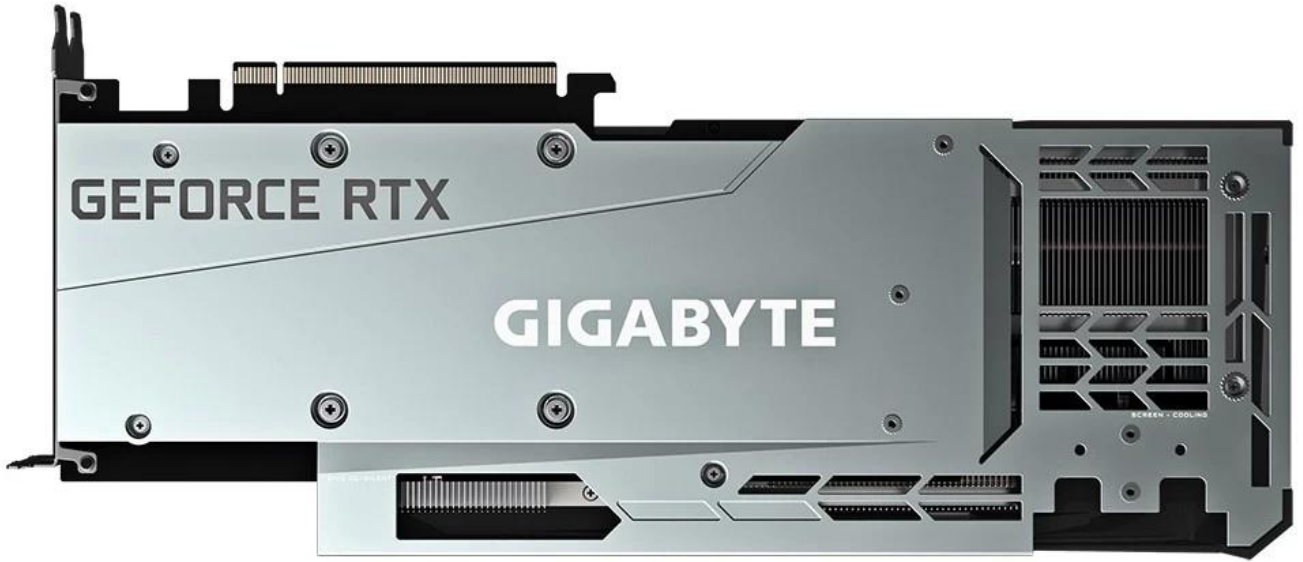

Κάρτα γραφικών GIGABYTE RTX 3080 10 GB κάρτα γραφικών gaming

GIGABYTE™

GAMING OC 10G

NVIDIA AMPERE ARCH / RAY TRACING / DLSS

GEFORCE
RTX

3080

080E
GEFORCE
RTX
GIGABYTE™
3X FANS
10GB GDDR6X

080E
GEFORCE
RTX
GIGABYTE™
3X FANS
10GB GDDR6X
3080