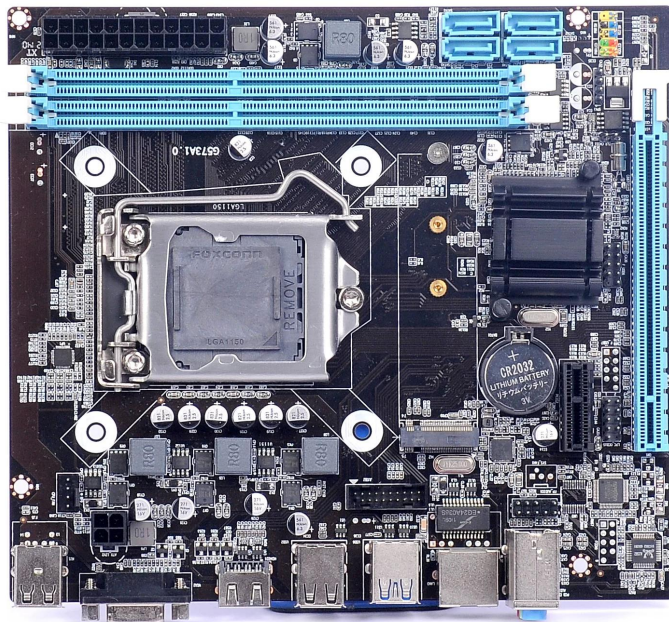

Καυτές πωλήσεις μητρική πλακέτα H81 LGA1150 υποδοχή chipset μητρική πλακέτα επιτραπέζιου υπολογιστή DDR3

LOGO MOTHERBOARD