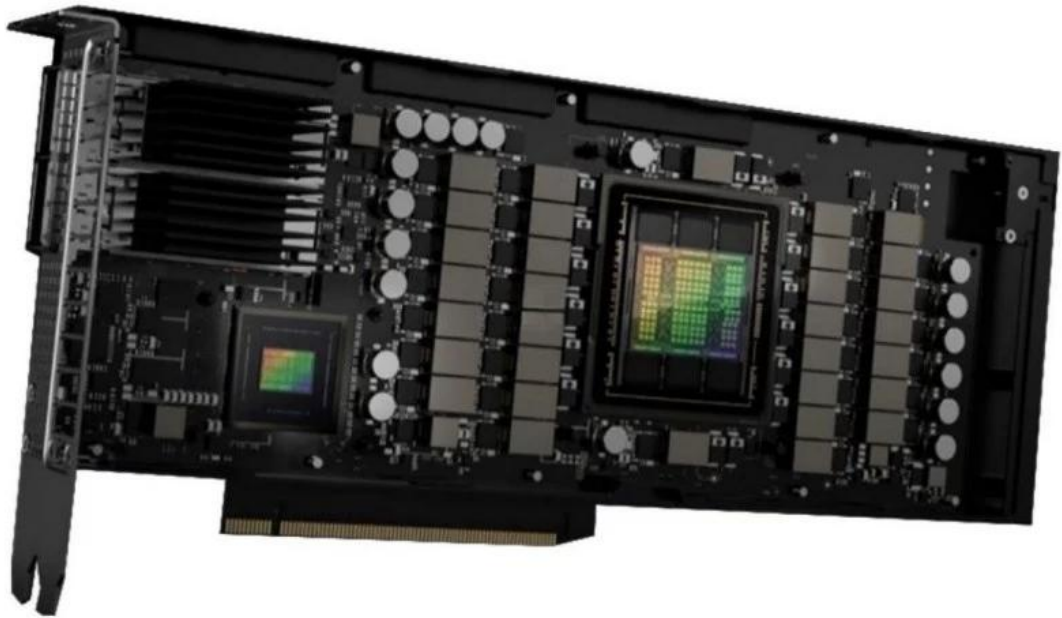

Κάρτα γραφικών Leadtek NVIDIA H100 CNX 80 GB HBM2e

Product Description

- Δημοφιλής κάρτες γραφικών
- Υψηλή απόδοση κάρτες γραφικών
- Μεγάλη μνήμη κάρτες γραφικών
- Υψηλά κέρδη κάρτα γραφικών
- Ισχυρή υπολογιστική ισχύ κάρτες γραφικών

Εγγύηση:

- 100% Εγγυημένη Γρήγορη αποστολή
- 100% Εγγυημένη υποστήριξη μετά την πώληση
- 100% Εγγυημένο Γνήσιο/Αυθεντικό Προϊόν
- 100% Εγγυημένη εργοστασιακή εγγύηση (Διεθνής)

Product Description

SYS-821GE-TNHR	8U X13 HGX H100 8GPU (Rear I/O),X13DEG-OAD,CSE-GP801T
EWCS	0%3 YRS LABOR,3 YRS PARTS,1 YR CRS UNDER LIMITED WRNTY
P4X-SPR8468-SRM76-XCC	SPR 8468 2P 48C 2.1G 350W 105MB B(1000)ES 4677
MEM-DR564L-SL01-ER48	64GB DDR5-4800 2Rx4 LP (16Gb)ECC RDIMM
HDS-SUNO-MZQL21T9HCJRA7	Samsung PM9A3 1.9TB NVMe PCIe4x4 U.2 7mm 1DWPD 5YR SED Opal
AOC-CX7660030-STO	Nvidia 900-9X766-003N-ST PCIe 1-port IB NDR200 OSFP Gen5
AOC-653106A-HDAT	MCX653106A-HDAT,CX-6 VPI,HDR,20Gbe,2p,QSFP56,PCIe4x16
SFT-DCMS-SINGLE	SMC System Management Software Suite Node License
SKT-1333L-0000-FXC	SOCKET E LGA4677,E1A XCC CARRIER,DG 1.0,RoHS
AOC-STGS-I2T-O	Std LP 2-port 10G RJ45,Intel X550 (Retail Pack)
GPU-NVHGX-H100-88	NVIDIA DELTA-NEXT HGX GPU Baseboard,8 H100 80GB SXM5
MC0037	ASSEMBLY FEE
MC000E	NONREFUNDABLE EXPEDITED SHIPPING FEE