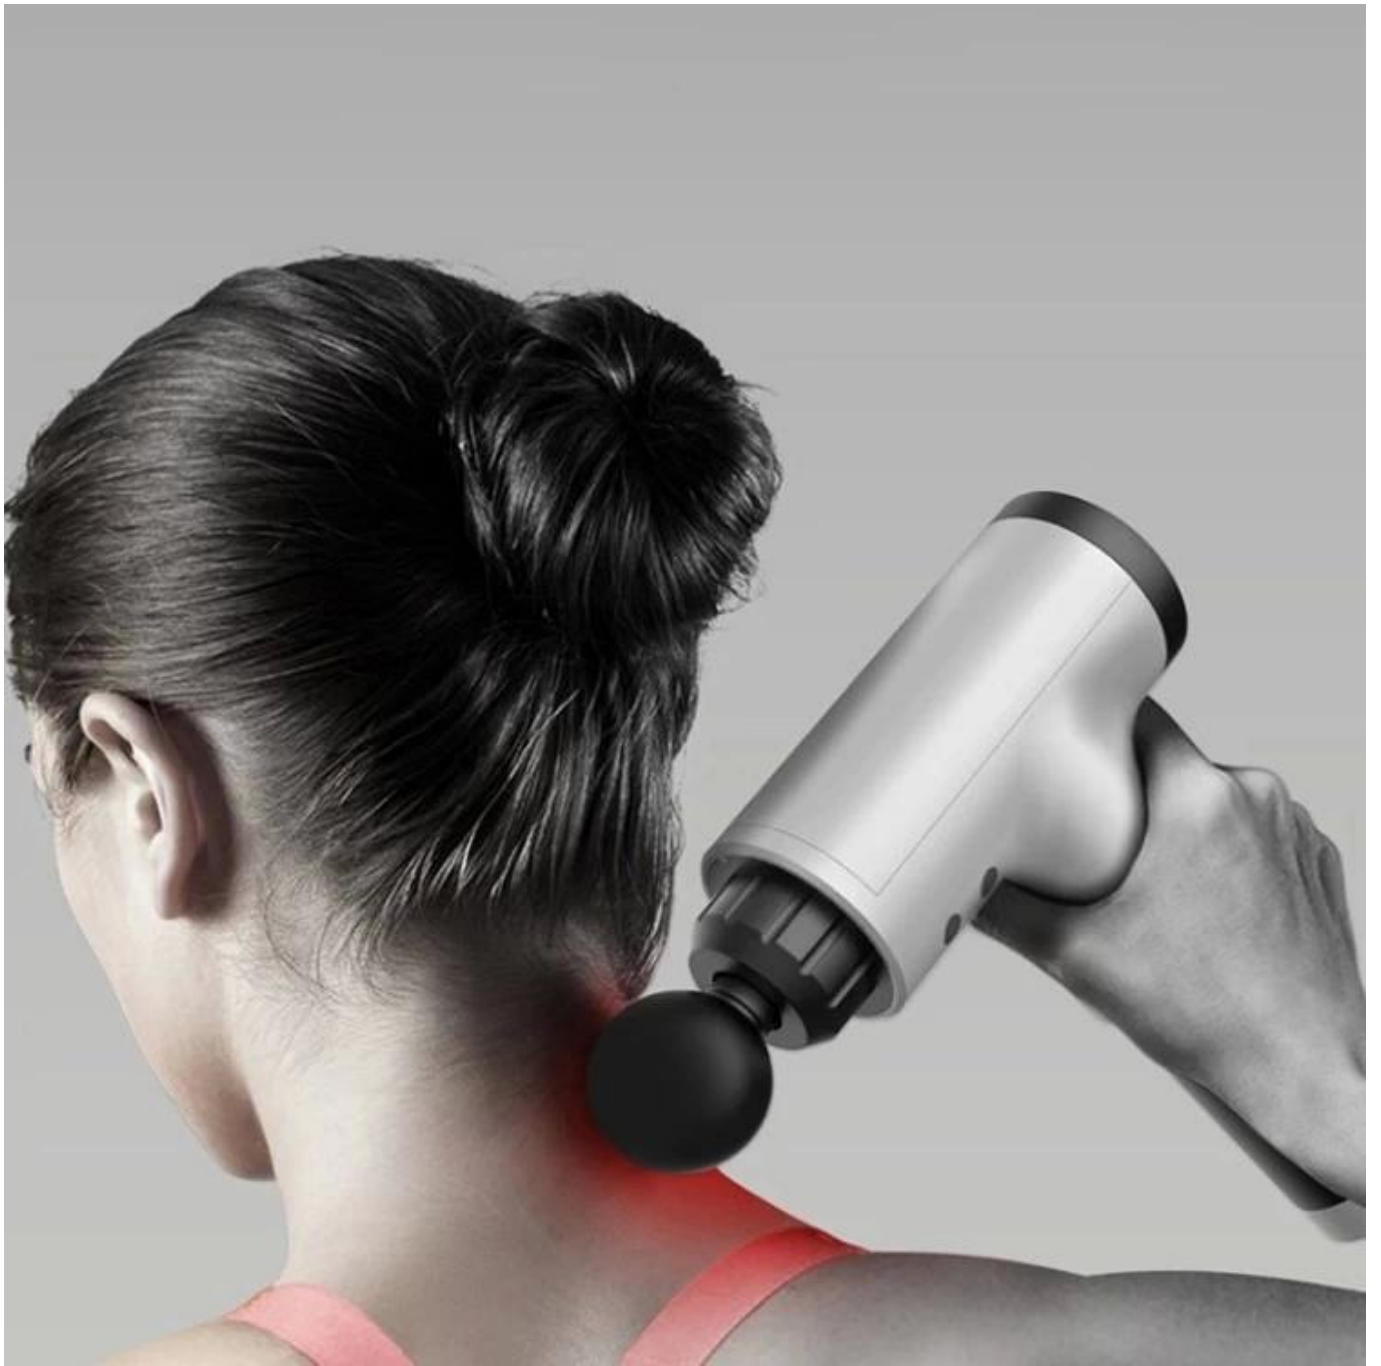

**Νέας γενιάς Ασύρματο Μασάζ Πλήρους Σώματος Μασάζ
Ασύρματο Πιστόλι Μασάζ Μυών**

0.1

Multiple Heads

0.2

Adjustable Power

0.3

Effective Recovery

MASSAGE GUN SIZE