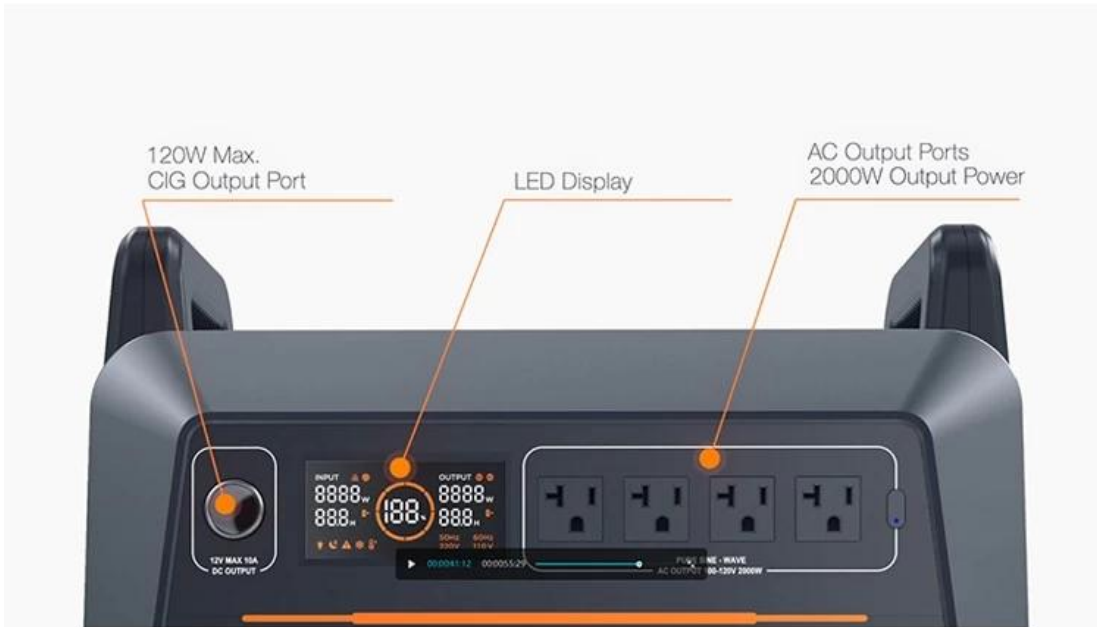

Φορητό πολυλειτουργικό τροφοδοτικό τροφοδοσίας υψηλής χωρητικότητας 2000W AC DC USB ηλιακό εξωτερικό τροφοδοτικό

Core LiFePo4 battery

WITHIN 2 HOURS

The image shows a dark grey portable power station with a blue laser beam emanating from its front. To the right, there is a clock icon with an orange border and a 100% progress indicator icon, also with an orange border.