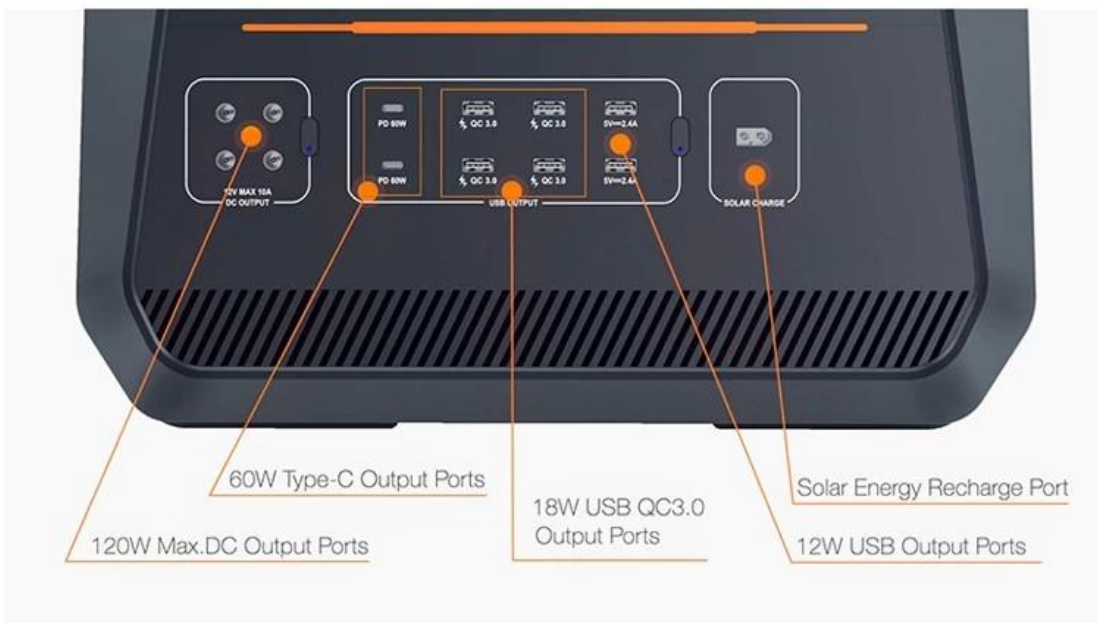

Φορητό πολυλειτουργικό τροφοδοτικό τροφοδοσίας υψηλής χωρητικότητας 2000W AC DC USB ηλιακό εξωτερικό τροφοδοτικό

Core LiFePo4 battery

WITHIN 2 HOURS

The image shows a dark grey portable power station with a blue laser beam emanating from its front. To the right, there is a clock icon with an orange border and a 100% progress indicator icon, also with an orange border.