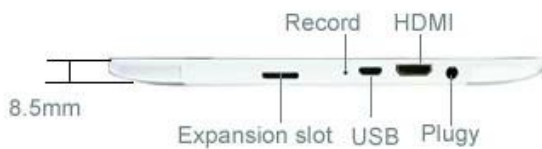

8inch 1024 * 768 IPS 1G + 16G A31S quad pc nucleo della compressa

Descrizione del prodotto:

Chipset	A31S Quad Core da 1 GHz
OS	Android 4.2
RAM (Random Access Memory)	1GB DDR3
Memoria flash	16GB
TF	MicroSD card, supporto 32G max
Schermo	Capacitivo G + G Toccare 10point
Risoluzione dello schermo	1024 * 768 IPS
Dimensioni dello schermo	8 "
Macchina fotografica	Front0.3M / reale 2.0M
Wi-Fi	802.11 b / g / n
3G Frequenza	Supporto 3G USB Dongle
Bluetooth	Sì, v4.0
Sensore giroscopio	Sì
sensore di luce	Sì
Rilevamento Gravity	Sì
HDMI	Sì
USB	Micro USB (OTG)
Auricolare / MIC	3,5 millimetri
APP	File Manager, Google Search, browser, galleria, orologio, calcolatore, Calendario, E-mail, ecc
Ebook	ANSI, UNICODE TXT, PDF, HTML, FB2, PDB, EPUB, ecc
Musica / Film	MP3, WAV, OGG, AAC, WMA, FLAC, RM, AVI, RMVB, MP4, MPG, MPEG, FLV
Foto	...
Lingua	JPEG, BMP, GIF, PNG
Colore	Multi-language
Adattatore	nero / bianco
Tipo di batteria	5V / 2A opzionale US
Accessori	4800mAh / 3.7V
	1 * contenitore di regalo
	1 * manuale utente
	1 * charger
	1 * Cavo USB

Immagine:

ONDA V813S

Have Faith and Expect the Best

Latest processor architecture

ARM in the history of the highest power ratio V813s full integration into the annals A31S quad-core tablet , the latest A7 ARM -based quad-core architecture , faster, more responsive, is the most advanced and most energy-efficient flat-panel processor. 1GB DDR3 ultra-fast memory , allowing faster data processing

Smart PMU

DVFS

8.5mm ultimate slim body , Extreme Challenge

8.5mm slim 8.0 inches Tablet PC is one of the thinnest , or even 4 also slim 10 percent Ipad.G+G diamond glass panel , screwless overall design, seamless grade watches , the appearance of the world's most advanced casting process