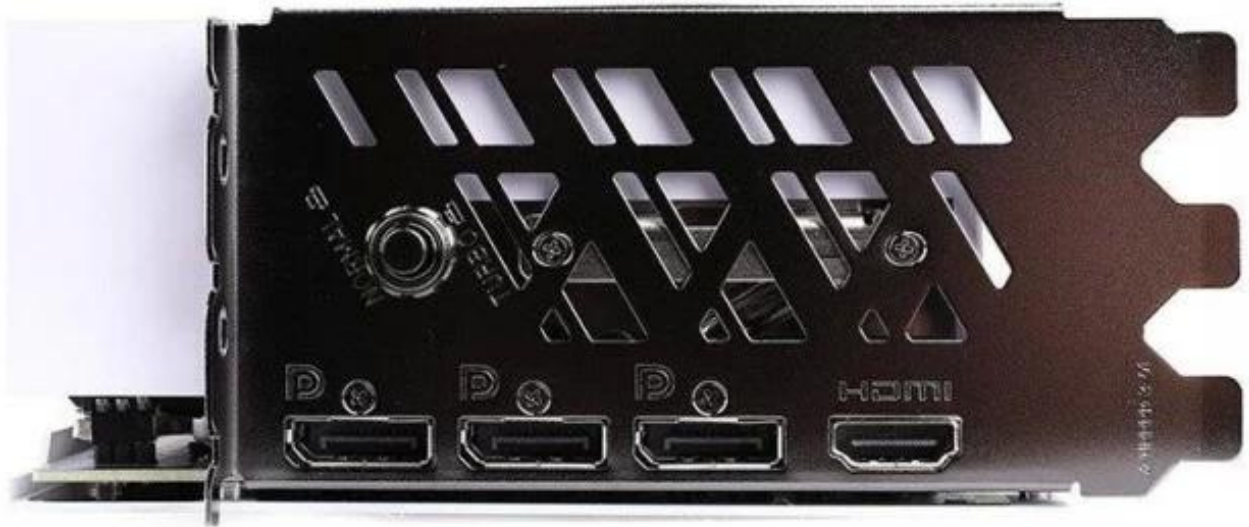

Package & Shipment >