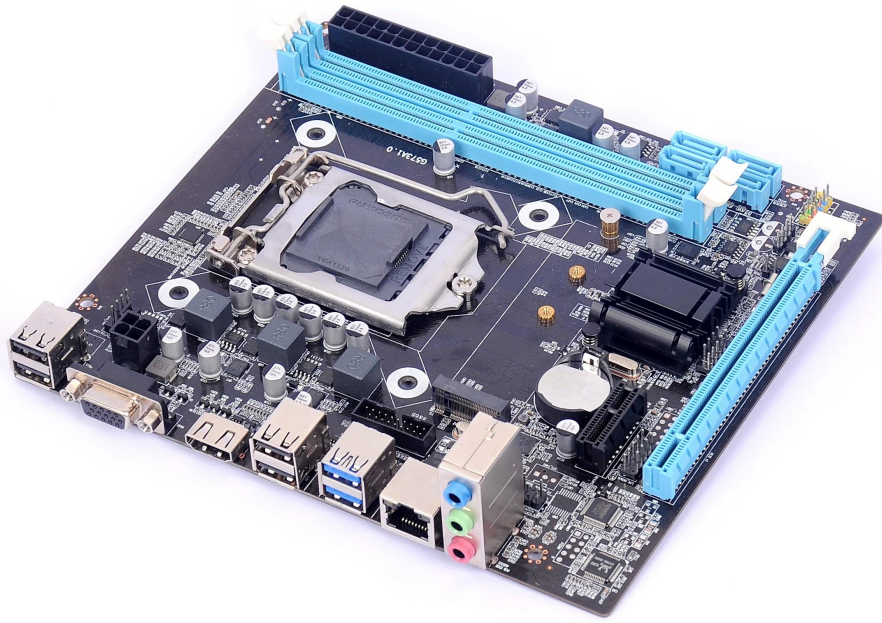

Scheda madre desktop H81 di vendita calda Scheda madre con chipset socket LGA1150 DDR3

LOGO MOTHERBOARD

MOTI