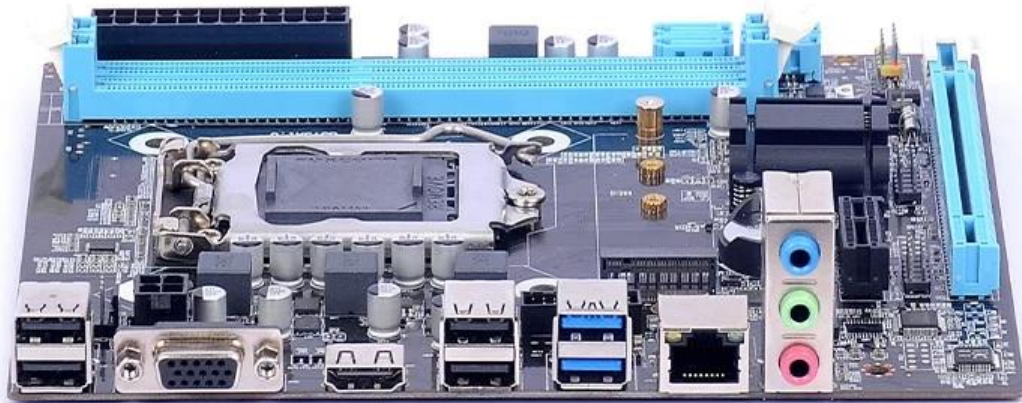

Scheda madre desktop H81 di vendita calda Scheda madre con chipset socket LGA1150 DDR3

LOGO MOTHERBOARD

MOTI