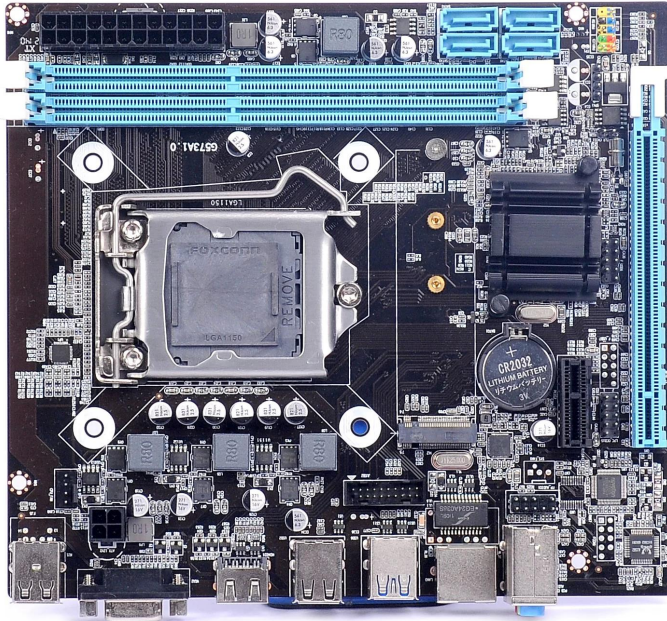

Scheda madre desktop H81 di vendita calda Scheda madre con chipset socket LGA1150 DDR3

LOGO MOTHERBOARD

MOTI