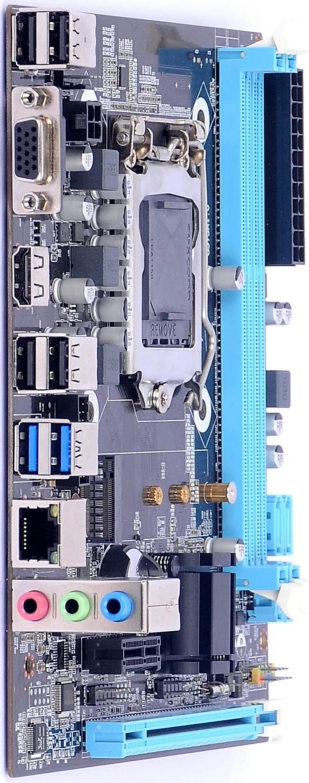

Scheda madre desktop H81 di vendita calda Scheda madre con chipset socket LGA1150 DDR3

LOGO MOTHERBOARD

MOTI