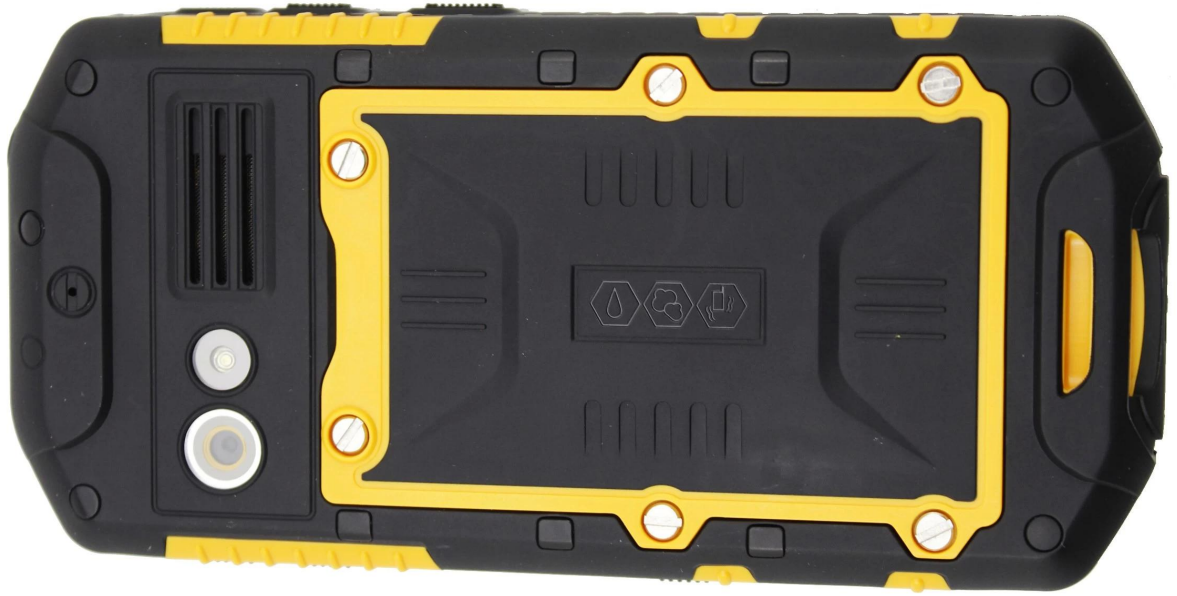

MTK 6589 4.5 pollici 1 + 8G Quad Core 2G 3G MTK6589 fotocamera anteriore posteriore 2.0M 8.0M 1280 * 720IPS WIFI GPS BT Rugged Cellulare

Central Processor: MTK 6589 Quad Core

Grado impermeabile: IP-67

Sistema: Android 4.2

Risoluzione: 1280 * 780IPS

Memoria: 1 + 8G

Macchina fotografica: 8.0M Front2.0M posteriore

Bluetooth GPS WIFI: Supporto

Batteria 4200mAh

Impermeabile	IP67
Chipset	MTK6589 quad-core 1.2G
Sistema operativo	Android 4.2
Dimensioni dello schermo	4.5 pollici
Risoluzione dello schermo	1280 * 720IPS
Carta SIM	Dual SIM (GSM + WCDMA)
Frequenza 2G	GSM850 / 900/1800 / 1900MHz
Frequenza 3G	WCDMA850 / 1900 / 2100MHz
RAM (Random Access Memory)	1G 8G +
Webcam	Prima di 2.0M, 8.0M dopo
GPS	A-GPS
Wifi	Stand-by
Bluetooth	V3.1 + EDR
Carta di TF	32GB massimo supporto
Batteria	4200mAH
Tempo di conversazione	25H
Tempo di standby	380H
Radiofrequenza	400-470MHz lettera modulo full-range walkie-talkie, CAN walkie-talkie con gli stessi sistemi di comunicazione simili /, distanza di comunicazione di 3-5 km
Colore	Nero / Giallo
Lingua	Multi-lingue
Accessori	1 * auricolare, 1 * caricatore, 1 * cavo USB, 1 * batteria 4200mAh, 1 * Antenna 1 * Manuale