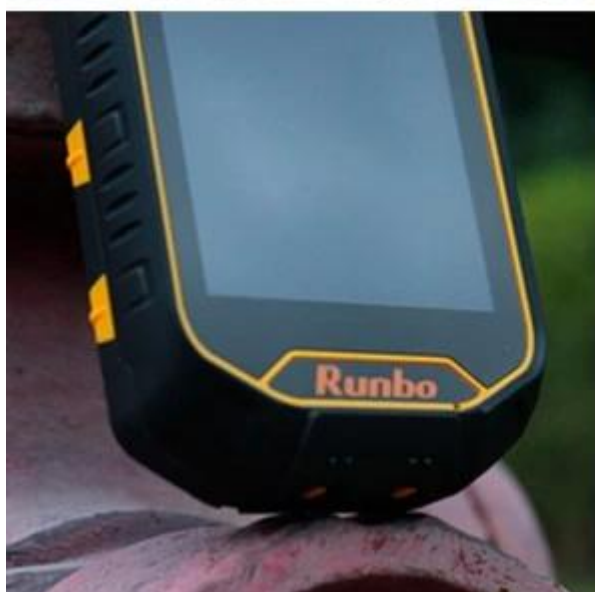

MTK 6589 4.5 pollici 1 + 8G Quad Core 2G 3G MTK6589 fotocamera anteriore posteriore 2.0M 8.0M 1280 * 720IPS WIFI GPS BT Rugged Cellulare

Central Processor: MTK 6589 Quad Core

Grado impermeabile: IP-67

Sistema: Android 4.2

Risoluzione: 1280 * 780IPS

Memoria: 1 + 8G

Macchina fotografica: 8.0M Front2.0M posteriore

Bluetooth GPS WIFI: Supporto

Batteria 4200mAh

Impermeabile	IP67
Chipset	MTK6589 quad-core 1.2G
Sistema operativo	Android 4.2
Dimensioni dello schermo	4.5 pollici
Risoluzione dello schermo	1280 * 720IPS
Carta SIM	Dual SIM (GSM + WCDMA)
Frequenza 2G	GSM850 / 900/1800 / 1900MHz
Frequenza 3G	WCDMA850 / 1900 / 2100MHz
RAM (Random Access Memory)	1G 8G +
Webcam	Prima di 2.0M, 8.0M dopo
GPS	A-GPS
Wifi	Stand-by
Bluetooth	V3.1 + EDR
Carta di TF	32GB massimo supporto
Batteria	4200mAH
Tempo di conversazione	25H
Tempo di standby	380H
Radiofrequenza	400-470MHz lettera modulo full-range walkie-talkie, CAN walkie-talkie con gli stessi sistemi di comunicazione simili /, distanza di comunicazione di 3-5 km
Colore	Nero / Giallo
Lingua	Multi-lingue
Accessori	1 * auricolare, 1 * caricatore, 1 * cavo USB, 1 * batteria 4200mAh, 1 * Antenna 1 * Manuale