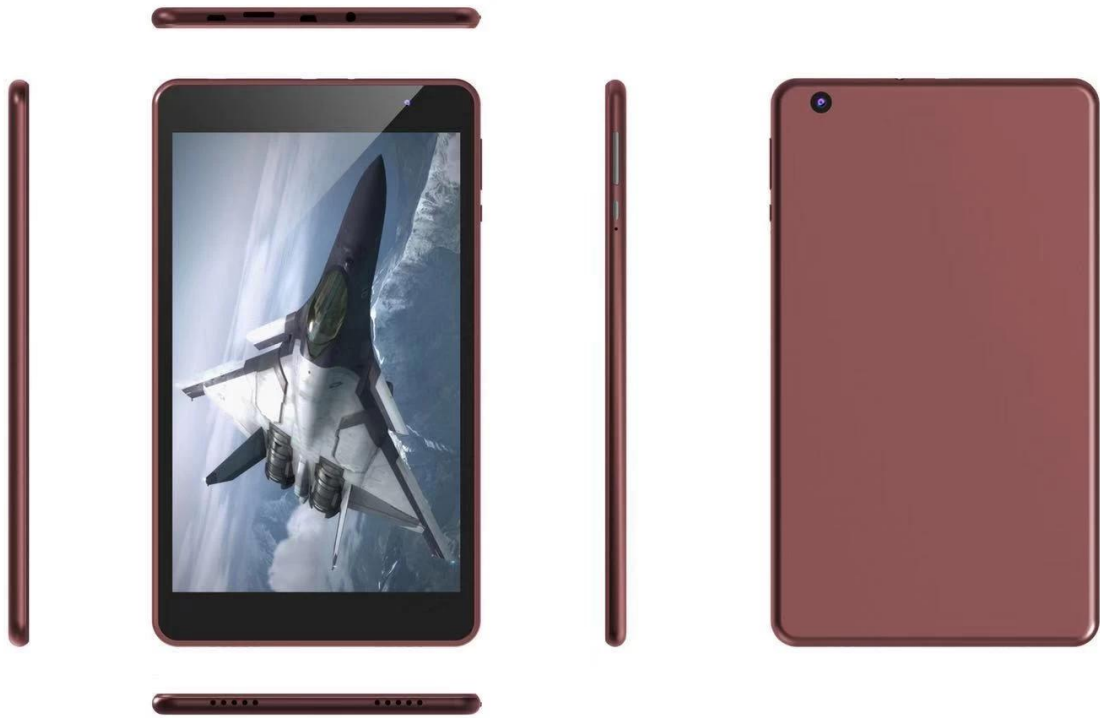

2020 年 7 月 Android

CE FCC RoHS 机型: ILF8 规格: 214.3*124.2*8.0MM

CE FCC RoHS 机型: ILF8 规格: 214.3*124.2*8.0MM

机型: ILF8 规格: 214.3*124.2*8.0MM

机型: ILF8 规格: 214.3*124.2*8.0MM