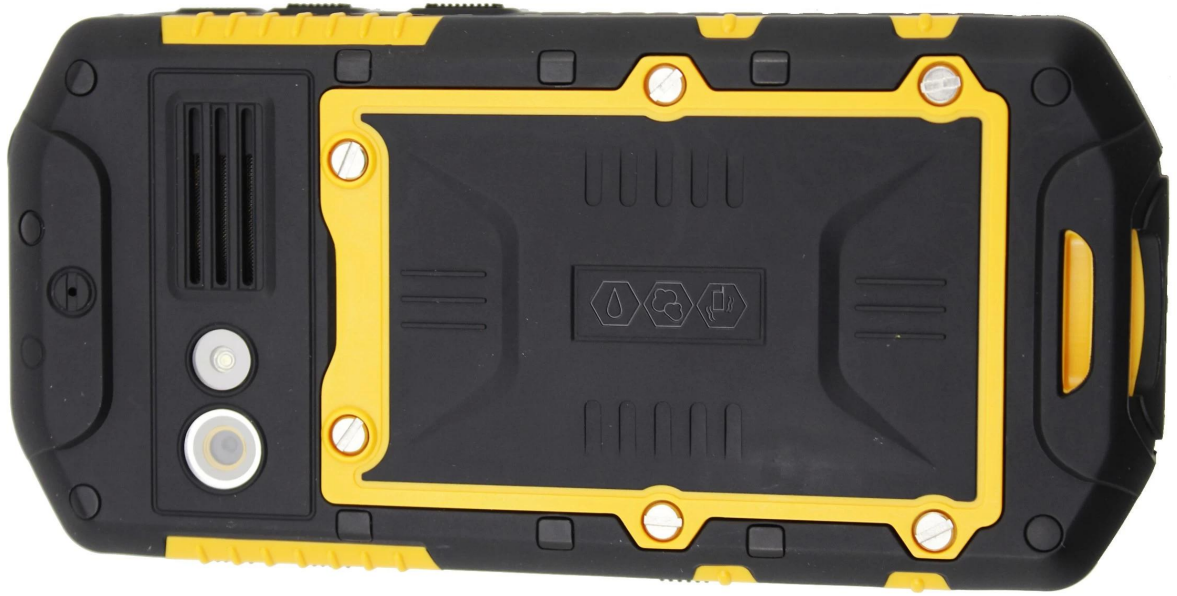

MTK 6589 4.5英寸 1 + 8G 内存 2G 3G MTK6589 2.0M 8.0M 1280 * 720IPS
 WIFI GPS BT

· MTK 6589
 IP-67
 4.2
 * 780IPS 1280
 1 + 8G
 Front 2.0M 8.0M
 LAN GPS
 4200mAh

IP	IP67
处理器	MTK6589 1.2G
屏幕尺寸	4.2
屏幕分辨率	4.5英寸
屏幕像素	1280 * 720IPS
SIM卡	SIM GSM + WCDMA
2G	GSM850 / 1800 / 900 / 1900MHz
3G	WCDMA850 / 1900 / 2100MHz
RAM	1G + 8G
摄像头	2.0M 8.0M
GPS	A-GPS
WIFI	
网络制式	V3.1 + EDR
TF卡	32
电池容量	4200mAh
待机时间	25H
通话时间	380H
频率	400 - 470MHz CAN / 3-5
接口	
重量	
配件	1 * 1 * 1 * USB 1 * 4200mah 1 * 1 * 1