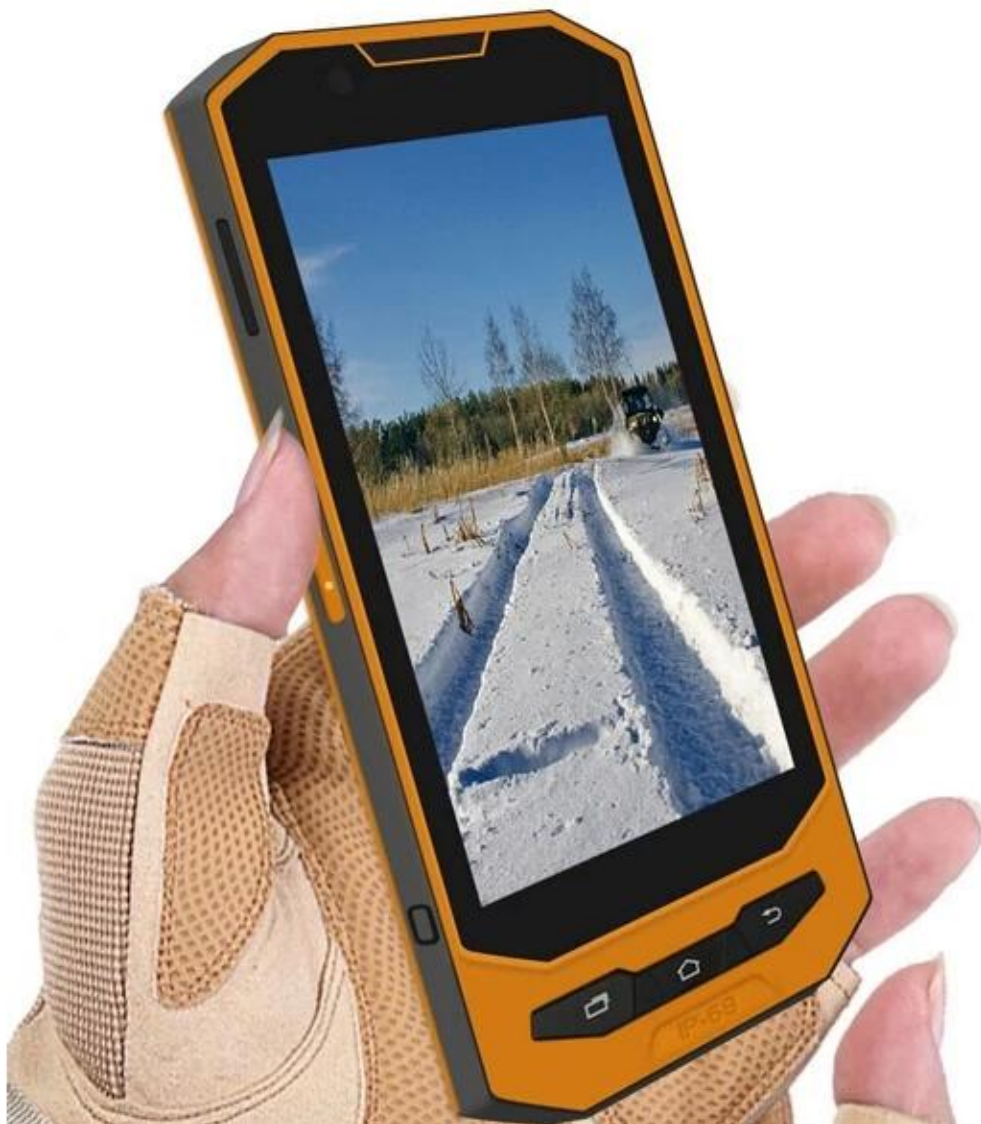

**5-calowy MTK6732 czterordzeniowy 1 GB  
8 GB 1280\*720 HD obsługa 3g GPS BT  
Wifi 4g LTE NFC wytrzymały smartfon  
PH5017**

**Inne wytrzymałe telefony 4G LTE:**

**Wytrzymały telefon z systemem Windows,**

**Wytrzymały telefon komórkowy z technologią**

**RFID, Smartfon z Androidem 6.0**