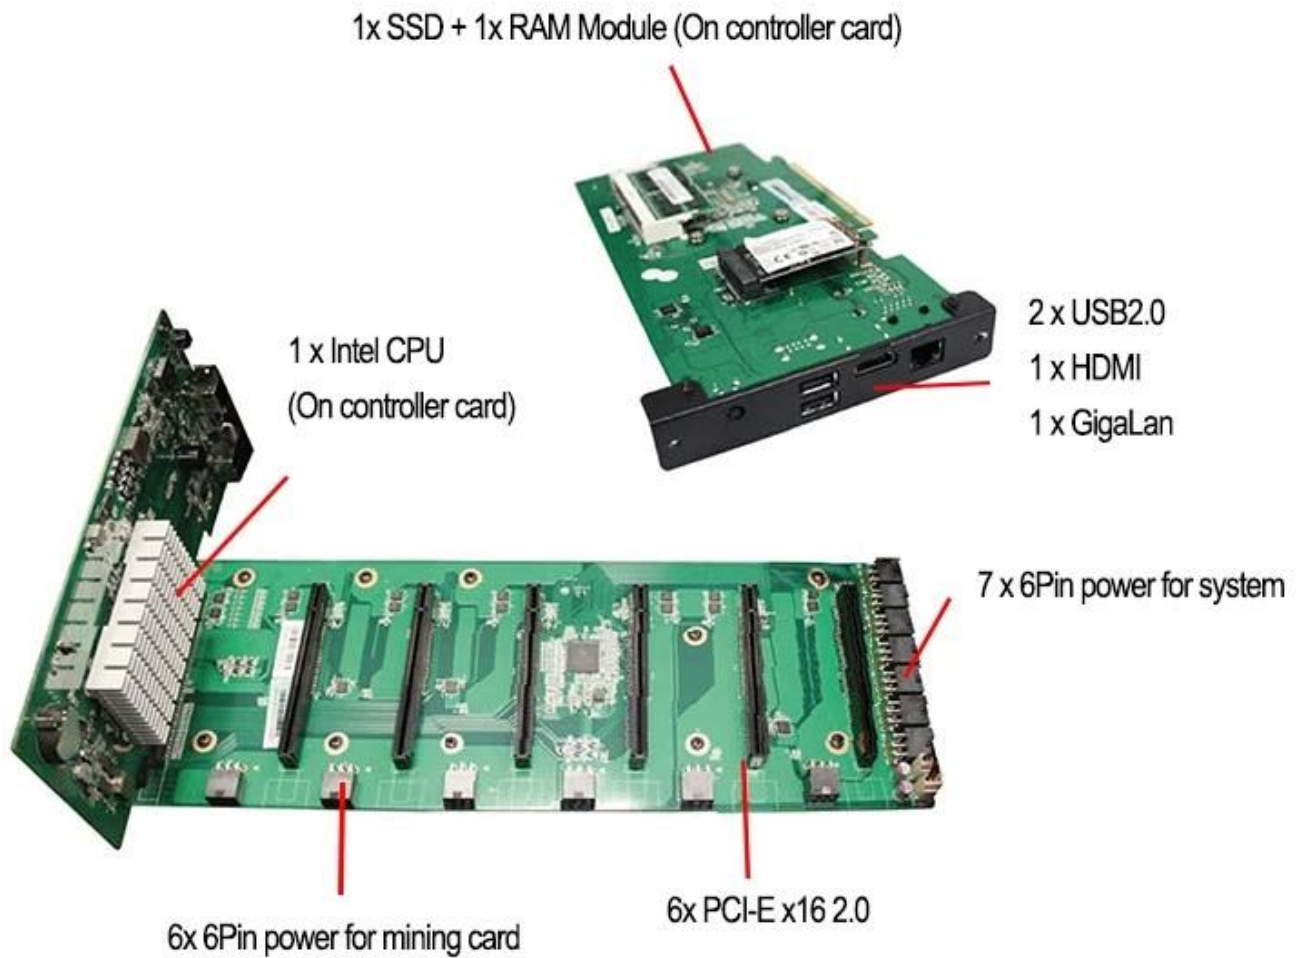

Maszyna górnicza na 6 kart graficznych NW-MP106-6

Motherboard Layout Illustration

Parameter

CPU: Intel® Apollo®

(Option Mobile Processor series)

Memory: 1 x 4GB DDR3 DRAM

Storage: 1 x 60GB mSATA SSD

Display Output : 1 x HDMI

Ethernet: 1 x Giga LAN

USB Slot : 2 x USB2.0

OS: Windows 10 64Bit (Optional)

Podziel się z Tobą innymi produktami do koparek:

[Karta graficzna GTX1060](#),[Płyta główna maszyny górniczej](#),**[Zasilanie maszyny górniczej](#)******