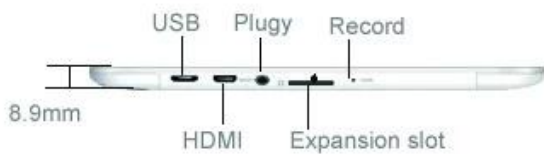

7.9inch 1024 x 769 1G + 16G A31S Quad Core 3800mAh Tablet PC

Opis produktu:

Chipset	A31S Quad Rdzeń 1GHz
OS	Android 4.2
RAM	1GB DDR3
Dysk Flash	16GB
TF	Karta microSD, wsparcie Max 32G
Ekran	Pojemnościowy G + G 10point dotykowy
Rozdzielczość ekranu	1024x768
Rozmiar ekranu	7.9 "
Kamera	Front0.3M / Rynek 2.0M
Wi-Fi	802.11 b / g / n
Częstotliwość 3G	Wsparcie 3G USB Dongle
Bluetooth	Tak, v4.0
Czujnik żyroskop	Tak
czujnik światła	Tak
Czujnik grawitacji	Tak
HDMI	Tak
USB	Micro USB (OTG)
Słuchawki / MIC	3.5mm
APP	File Manager, Google Search, Przeglądarka, Galeria, zegar, kalkulator, Kalendarz, e-mail, itp
Ebook	ANSI, Unicode TXT, PDF, HTML, FB2, PDB, EPUB itd
Muzyka / Film	MP3, WAV, OGG, AAC, WMA, FLAC, RM, AVI, RMVB, MP4, MPG, MPEG, FLV ...
Zdjęcie	JPEG, BMP, GIF, PNG
Język	Wielojęzyczne
Kolor	czarny / biały
Adapter	5V / 2A Opcjonalnie US
Rodzaj baterii	3800mAh / 3.7V 1 * pudełko 1 * Instrukcja obsługi
Akcesoria	1 * ładowarka 1 * Kabel USB 1 * OTG kabel

Zdjęcie:

The first 64-bit processor tablet

CNET Testing Center measured data

V819i Quad-Core Intel Bay Trail-T processor, the perfect support for 64-bit computing, the performance is far better than the traditional 32-bit processor, with a response rate of 80ms, bringing experience the most rapid touch response.

64-bit

Baytrail-T Z3735 Intel quad-core processors

Baytrail-T Z3735 Intel quad-core X86 processor core architecture, with ultra-high frequency 1.83GHz. With the new generation Turbo Boost Technology, 2MB cache, performance ultra-mainstream tablet 2 times.

8 inches IPS hard top screen

G+G Full-fit technology, a better touch

Top IPS hard screen, 189ppi resolution sharper than the same 8.0 inches more than 18% of the mainstream flat-panel, wide viewing angle of 178 degrees to display.