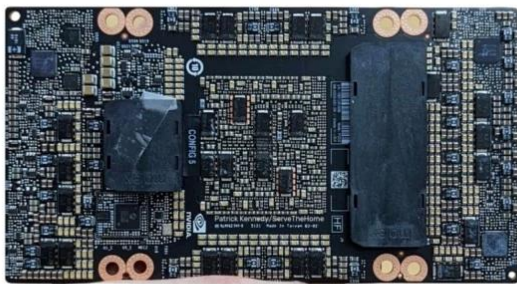

Karta graficzna Leadtek NVIDIA H100 SXM 80 GB HBM3

Product Description

- Popularny** karty graficzne
- Wysoka wydajność** karty graficzne
- Duża pamięć** karty wideo
- Wysokie zyski** karta graficzna
- Silna moc obliczeniowa** karty graficzne

SYS-821GE-TNHR	8U X13 HGX H100 8GPU (Rear I/O),X13DEG-OAD,CSE-GP801T
EWCS	0%3 YRS LABOR,3 YRS PARTS,1 YR CRS UNDER LIMITED WRNTY
P4X-SPR8468-SRM76-XCC	SPR 8468 2P 48C 2.1G 350W 105MB B(1000)E5 4677
MEM-DR564L-SL01-ER48	64GB DDR5-4800 2Rx4 LP (16Gb)ECC RDIMM
HDS-SUNO-MZQL21T9HCJRA7	Samsung PM9A3 1.9TB NVMe PCIe4x4 U.2 7mm 1DWPD 5YR SED Opal
AOC-CX7660030-STO	Nvidia 900-9X766-003N-ST PCIe 1-port IB NDR200 OSFP Gen5
AOC-653106A-HDAT	MCX653106A-HDAT,CX-6 VPI,HDR,20GbE,2p,OSFP56,PCIe4x16
SFT-DCMS-SINGLE	SMC System Management Software Suite Node License
SKT-1333L-0000-FXC	SOCKET E LGA4677,E1A XCC CARRIER,DG 1.0,RoHS
AOC-STGS-I2T-O	Std LP 2-port 10G RJ45,Intel X550 (Retail Pack)
GPU-NVHGX-H100-88	NVIDIA DELTA-NEXT HGX GPU Baseboard,8 H100 80GB SXM5
MC0037	ASSEMBLY FEE
MC000E	NONREFUNDABLE EXPEDITED SHIPPING FEE