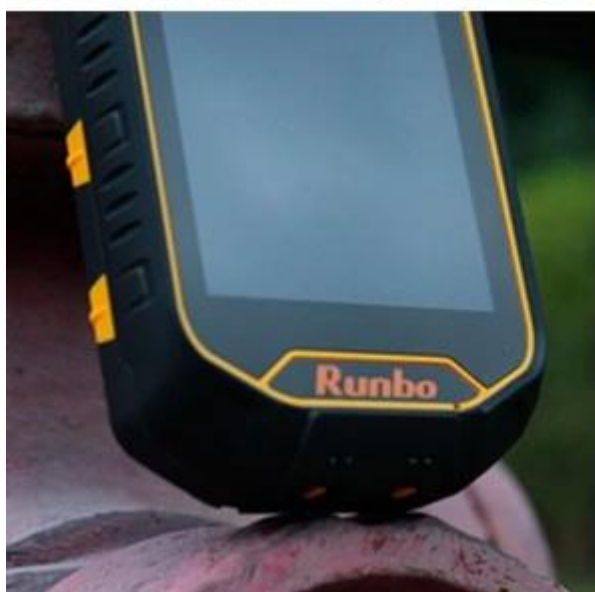

MTK 6589 4,5 cala 18G czterordzeniowy 2G 3G MTK6589 aparat przedni 2,0 m tylny 8,0 m 1280\*720IPS Wi-Fi GPS Bluetooth wytrzymały telefon komórkowy

Procesor: czterordzeniowy MTK 6589

Stopień wodoodporności: IP-67

System: Androida 4.2

Rozdzielczość: 1280\*780IPS

Pamięć: 18G

Kamera: przednia 2,0 M, tylna 8,0 M

Bluetooth WIFI GPS: obsługiwany

Bateria 4200 mAh

poziom wodoodporności	IP67
chipset	Czterordzeniowy MTK6589 1,2G
system operacyjny	Android 4.2
rozmiar ekranu	4,5 cala
Rozdzielczość ekranu	1280*720IPS
Karta SIM	Dual SIM w trybie gotowości (GSM WCDMA)
Częstotliwość 2G	GSM850/900/1800/1900 MHz
Częstotliwość 3G	WCDMA850/1900/2100 MHz
Pamięć	1G8G
Kamera	2,0 mln przed, 8,0 mln później
Globalny System Pozycjonowania	A-GPS
WIFI	wsparcie
Bluetooth	Wersja 3.1 EDR
Karta TF	Maksymalne wsparcie 32 GB
Bateria	4200 mAh
Czas rozmowy	25H
Czas czuwania	380H
Częstotliwość walkie-talkie	Moduł interkomu o pełnej częstotliwości sygnału 400-470 MHz, domofon CAN wykorzystuje ten sam/podobny system komunikacji, odległość komunikacyjna wynosi 3-5 kilometrów
kolor	czarno żółty
język	wielojęzyczny
Akcesoria	1 * słuchawki, 1 * ładowarka, 1 * kabel USB, 1 * bateria 4200 mAh, 1 * antena, 1 * instrukcja obsługi