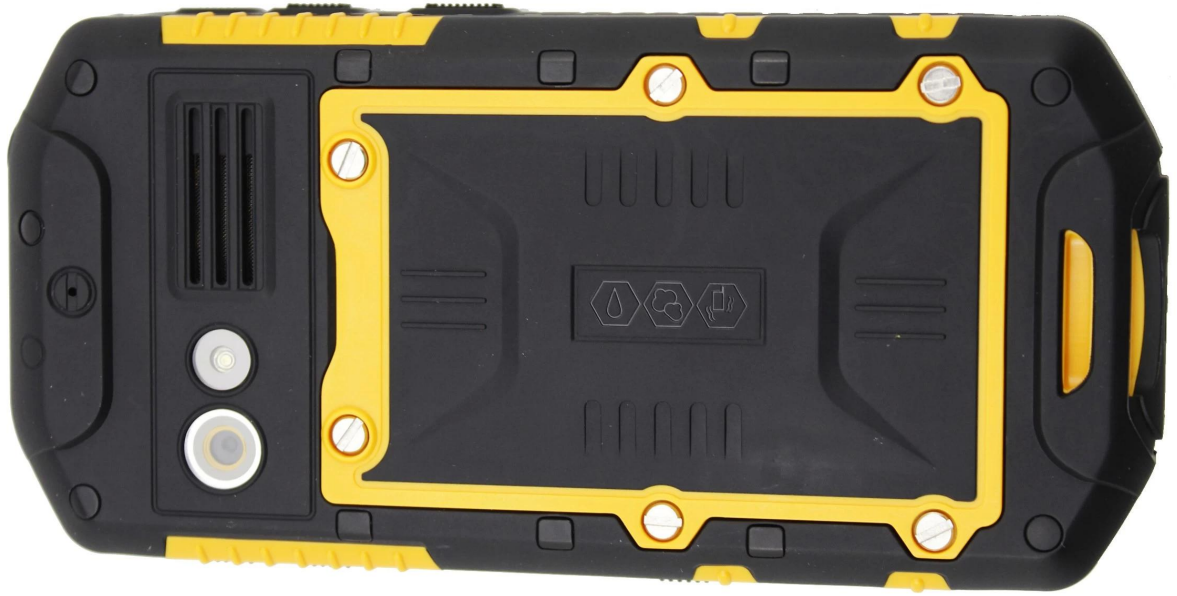

MTK 6589 4,5 cala 18G czterordzeniowy 2G 3G MTK6589 aparat przedni 2,0 m tylny 8,0 m 1280\*720IPS Wi-Fi GPS Bluetooth wytrzymały telefon komórkowy

Procesor: czterordzeniowy MTK 6589

Stopień wodoodporności: IP-67

System: Androida 4.2

Rozdzielczość: 1280\*780IPS

Pamięć: 18G

Kamera: przednia 2,0 M, tylna 8,0 M

Bluetooth WIFI GPS: obsługiwany

Bateria 4200 mAh

poziom wodoodporności	IP67
chipset	Czterordzeniowy MTK6589 1,2G
system operacyjny	Android 4.2
rozmiar ekranu	4,5 cala
Rozdzielczość ekranu	1280*720IPS
Karta SIM	Dual SIM w trybie gotowości (GSM WCDMA)
Częstotliwość 2G	GSM850/900/1800/1900 MHz
Częstotliwość 3G	WCDMA850/1900/2100 MHz
Pamięć	1G8G
Kamera	2,0 mln przed, 8,0 mln później
Globalny System Pozycjonowania	A-GPS
WIFI	wsparcie
Bluetooth	Wersja 3.1 EDR
Karta TF	Maksymalne wsparcie 32 GB
Bateria	4200 mAh
Czas rozmowy	25H
Czas czuwania	380H
Częstotliwość walkie-talkie	Moduł interkomu o pełnej częstotliwości sygnału 400-470 MHz, domofon CAN wykorzystuje ten sam/podobny system komunikacji, odległość komunikacyjna wynosi 3-5 kilometrów
kolor	czarno żółty
język	wielojęzyczny
Akcesoria	1 * słuchawki, 1 * ładowarka, 1 * kabel USB, 1 * bateria 4200 mAh, 1 * antena, 1 * instrukcja obsługi