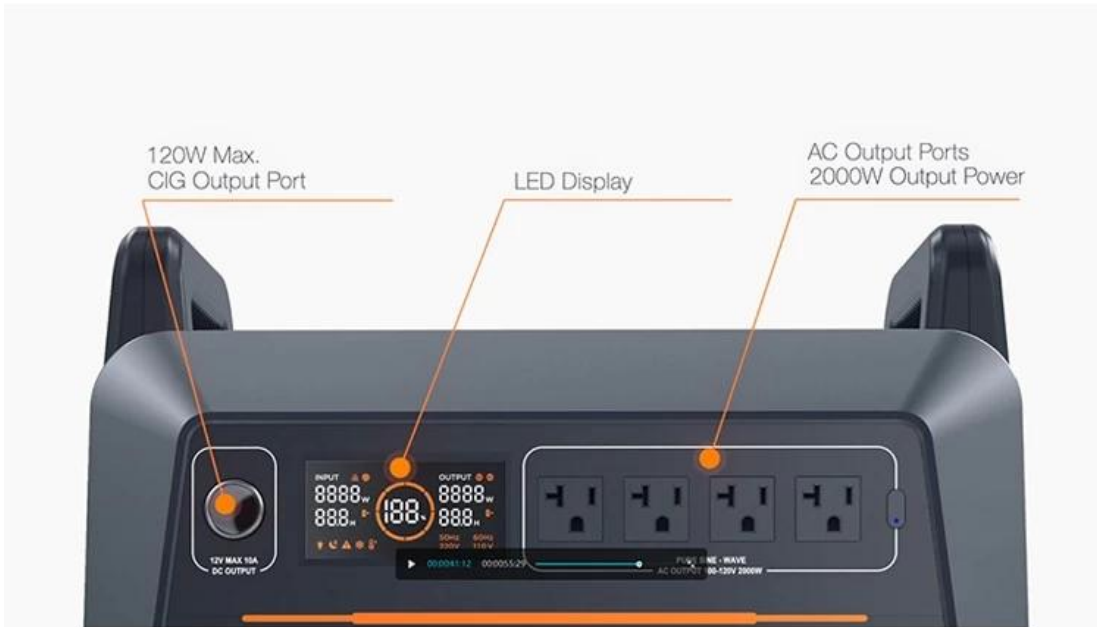

## Przenośna wielofunkcyjna elektrownia ładująca Power Bank o dużej pojemności 2000 W AC DC USB zewnętrzny zasilacz słoneczny

## Core LiFePo4 battery

**WITHIN 2 HOURS**

The image shows a dark grey portable power station with a blue laser beam emanating from its front. To the right, there is a clock icon with an orange border and a 100% progress indicator icon, also with an orange border.