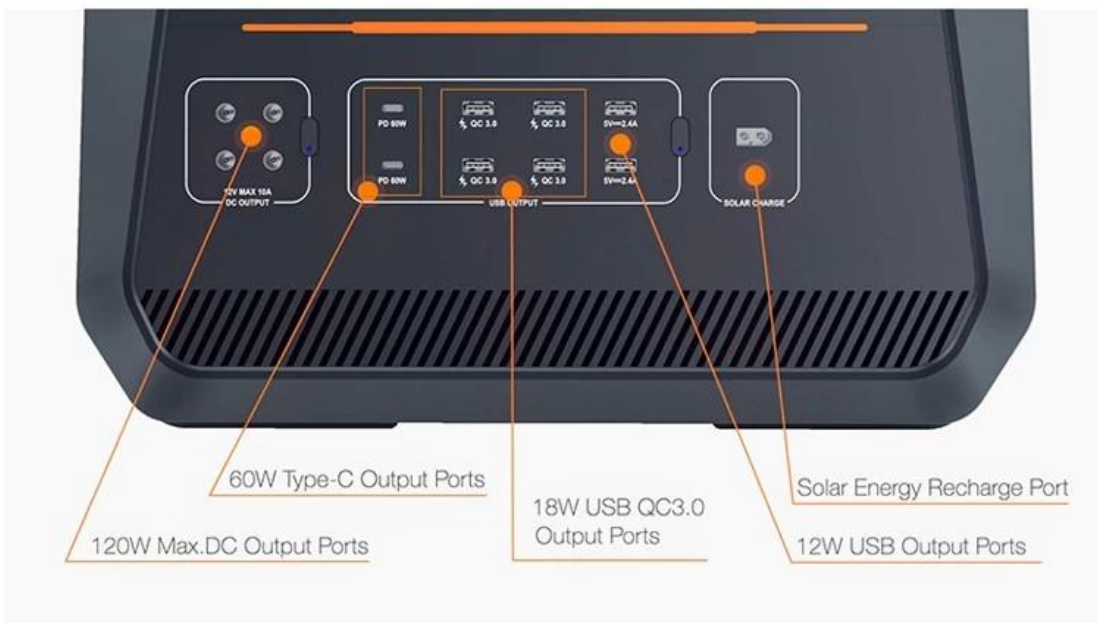

## Przenośna wielofunkcyjna elektrownia ładująca Power Bank o dużej pojemności 2000 W AC DC USB zewnętrzny zasilacz słoneczny

## Core LiFePo4 battery

**WITHIN 2 HOURS**

The image shows a dark grey portable power station with a blue laser beam emanating from its front. To the right, there is a clock icon with an orange border and a 100% progress indicator icon, also with an orange border.