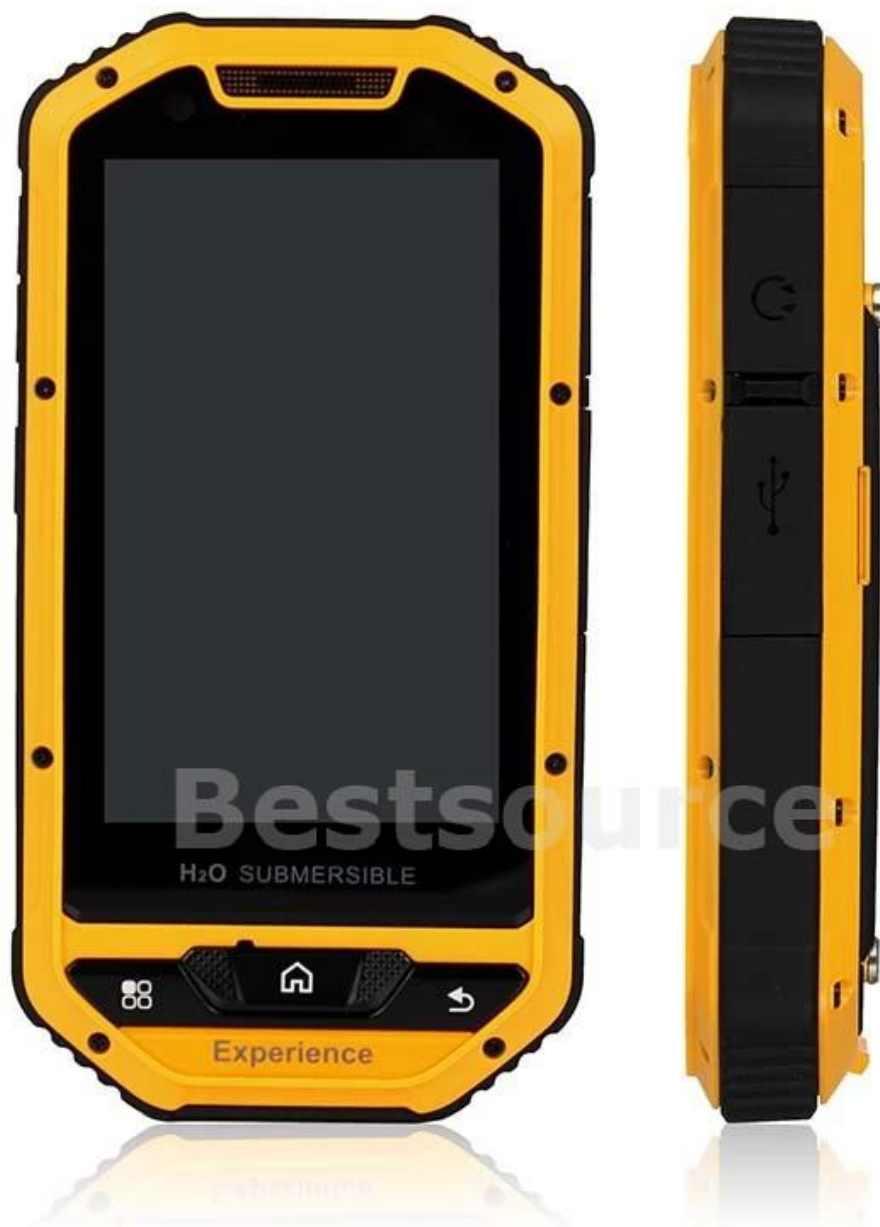

Specyfikacja:

standardy IP	IP67
chipset	Qualcomm MSM7227
OS	Androida 2.3.6
rozmiar ekranu	3,5-calowy ekran dotykowy
Rozdzielczość ekranu	480*800
Karta SIM	Pojedyncza karta WCDMA (może obsługiwać GSM)
Częstotliwość 2G	GSM/GPRS/EDGE/900/1900/1800
Częstotliwość 3G	WCDMA/HSPA/2100
Pamięć	512 MB 512 MB
kamera	300 000 pikseli z przodu i 5 milionów pikseli z tyłu
Globalny System Pozycjonowania	wsparcie
Wi-Fi	IEEE 802.11b/g/n
Bluetooth	Wersja 2.1
Karta TF	Maksymalne wsparcie 32G
Bateria	2000 mAh
Czas rozmowy	7 godzin
Czas czuwania	400 godzin
PTT	NO wsparcie
kolor	kolor pomarańczowy
język	wielojęzyczny
Akcesoria	1 * instrukcja obsługi 1 * słuchawki Bateria litowo-jonowa 1*2000 mAh 1 * kabel USB 1 * zasilacz (100-240 V 50 Hz)

zdjęcie:

Bestsource

H₂O SUBMERSIBLE

Experience

Bestsource