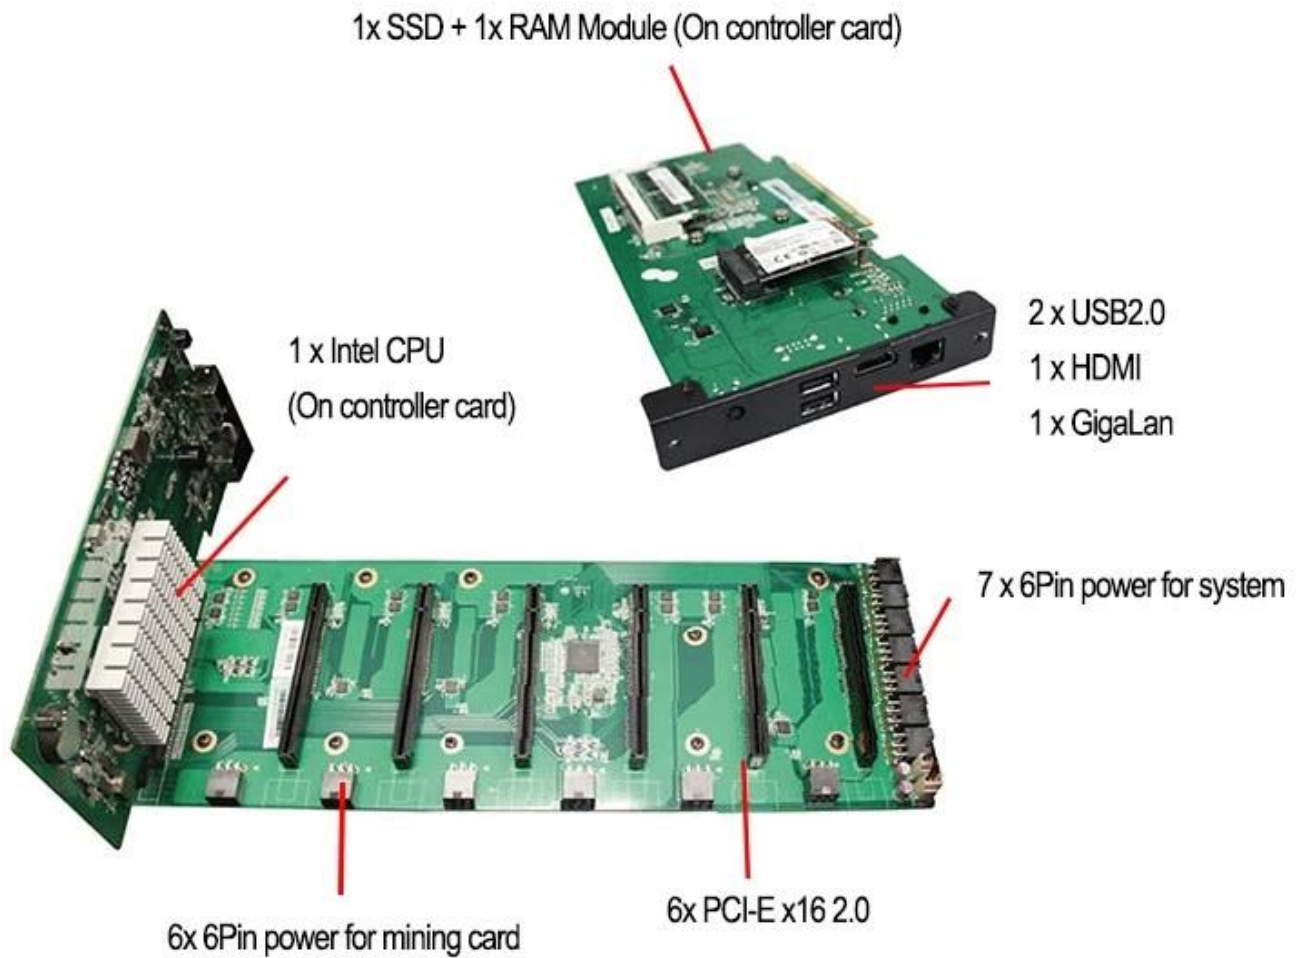

Máquina de mineração de 6 placas gráficas NW-MP106-6

Motherboard Layout Illustration

Parameter

CPU: Intel® Apollo®

(Option Mobile Processor series)

Memory: 1 x 4GB DDR3 DRAM

Storage: 1 x 60GB mSATA SSD

Display Output : 1 x HDMI

Ethernet: 1 x Giga LAN

USB Slot : 2 x USB2.0

OS: Windows 10 64Bit (Optional)

Compartilhe outros produtos de máquinas de escavação com você:

[Placa gráfica GTX1060](#),[Placa-mãe da máquina de mineração](#),**[Fonte de alimentação para máquinas de mineração](#)******