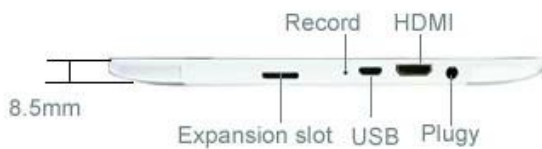

8 polegadas 1024 * 768 IPS 1G + 16G A31S Quad Core tablet pc

Descrição do produto:

Chipset	A31S Quad Núcleo de 1GHz
OS	Android 4.2
RAM	1GB DDR3
Armazenamento flash	16GB
TF	Cartão MicroSD, Suporte Max 32G
Tela	Capacitivo G + G Toque 10point
Resolução da tela	1024 * 768 IPS
Tamanho da tela	8 "
Câmera	Front0.3M / real 2,0M
Wi-Fi	802.11 b / g / n
3G Frequência	Suporte 3G USB Dongle
Bluetooth	Sim, v4.0
Sensor de giroscópio	Sim
sensor de luz	Sim
Sensoriamento gravidade	Sim
HDMI	Sim
USB	Micro USB (OTG)
Headset / MIC	3,5 milímetros
APP	Gerenciador de arquivos, o Google Search, Browser, Galeria, relógio, calculadora, Calendário, Email, etc
Ebook	ANSI, UNICODE TXT, PDF, HTML, FB2, PDB, EPUB etc
Música / Filme	MP3, WAV, OGG, AAC, WMA, FLAC, RM, AVI, RMVB, MP4, MPG, MPEG, FLV ...
Foto	JPEG, BMP, GIF, PNG
Linguagem	Multi-language
Cor	preto / branco
Adaptador	5V / 2A Opcional US
Tipo de Bateria	4800mAh / 3.7V 1 * caixa de presente 1 * manual do usuário
Acessórios	1 * carregador 1 * cabo USB

Imagem:

ONDA V813S

Have Faith and Expect the Best

Latest processor architecture

ARM in the history of the highest power ratio V813s full integration into the annals A31S quad-core tablet , the latest A7 ARM -based quad-core architecture , faster, more responsive, is the most advanced and most energy-efficient flat-panel processor. 1GB DDR3 ultra-fast memory , allowing faster data processing

Smart PMU

DVFS

8.5mm ultimate slim body , Extreme Challenge

8.5mm slim 8.0 inches Tablet PC is one of the thinnest , or even 4 also slim 10 percent Ipad.G+G diamond glass panel , screwless overall design, seamless grade watches , the appearance of the world's most advanced casting process