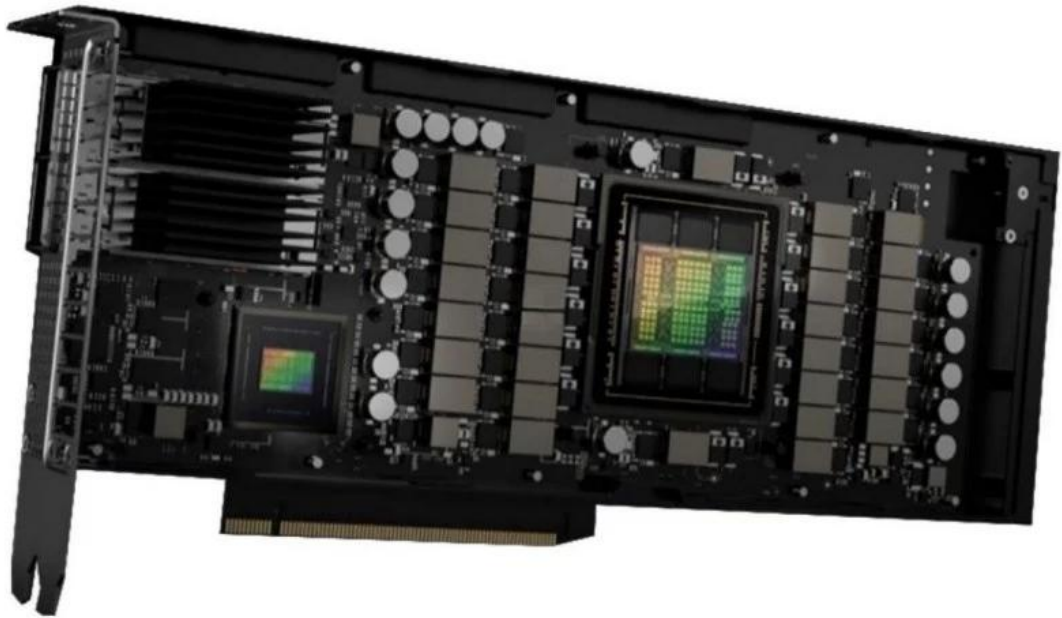

Placa gráfica Leadtek NVIDIA H100 CNX 80GB HBM2e

Product Description

- Popular** placas gráficas
- Alta performance** placas gráficas
- Grande memória** placas de vídeo
- Altos lucros** placa gráfica
- Forte poder de computação** placas gráficas

Garantia:

Envio rápido 100% garantido

Suporte pós-venda 100% garantido

Produto genuíno/autêntico 100% garantido

Garantia de fábrica 100% garantida (internacional)

Product Description

SYS-821GE-TNHR	8U X13 HGX H100 8GPU (Rear I/O),X13DEG-OAD,CSE-GP801T
EWCS	0%3 YRS LABOR,3 YRS PARTS,1 YR CRS UNDER LIMITED WRNTY
P4X-SPR8468-SRM76-XCC	SPR 8468 2P 48C 2.1G 350W 105MB B(1000)ES 4677
MEM-DR564L-SL01-ER48	64GB DDR5-4800 2Rx4 LP (16Gb)ECC RDIMM
HDS-SUNO-MZQL21T9HCJRA7	Samsung PM9A3 1.9TB NVMe PCIe4x4 U.2 7mm 1DWPD 5YR SED Opal
AOC-CX7660030-STO	Nvidia 900-9X766-003N-ST PCIe 1-port IB NDR200 OSFP Gen5
AOC-653106A-HDAT	MCX653106A-HDAT,CX-6 VPI,HDR,20Gbe,2p,QSFP56,PCIe4x16
SFT-DCMS-SINGLE	SMC System Management Software Suite Node License
SKT-1333L-0000-FXC	SOCKET E LGA4677,E1A XCC CARRIER,DG 1.0,RoHS
AOC-STGS-I2T-O	Std LP 2-port 10G RJ45,Intel X550 (Retail Pack)
GPU-NVHGX-H100-88	NVIDIA DELTA-NEXT HGX GPU Baseboard,8 H100 80GB SXM5
MC0037	ASSEMBLY FEE
MC000E	NONREFUNDABLE EXPEDITED SHIPPING FEE