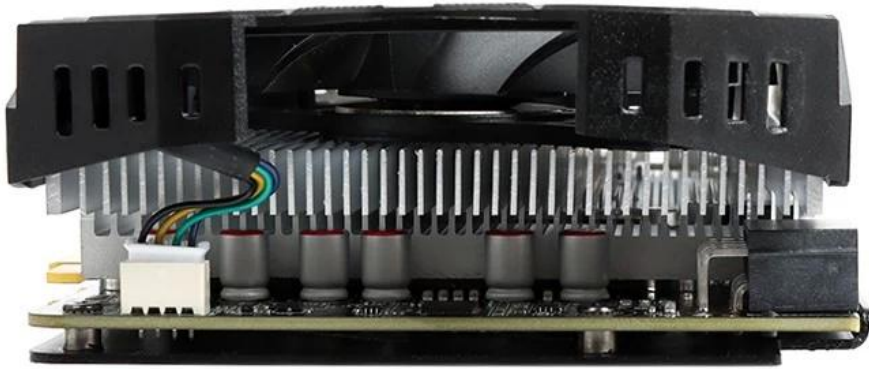

Placa gráfica OEM RX580 8GB Placa gráfica barata AMD Radeon RX580 8GB

AMD RX580 8G 2048SP D5 256BIT
SN: XDS-X8 2023101170366 11-988E-8

QTY:

RX580 8G 2048SP D5

PCS

G.W:

X 尔必达 (ELP16)

KGS

N.W:

20 PCS

NW : 12.88 KG

KGS

MEAS: 57 X 33 X 31 CM

GW : 15.05 KG