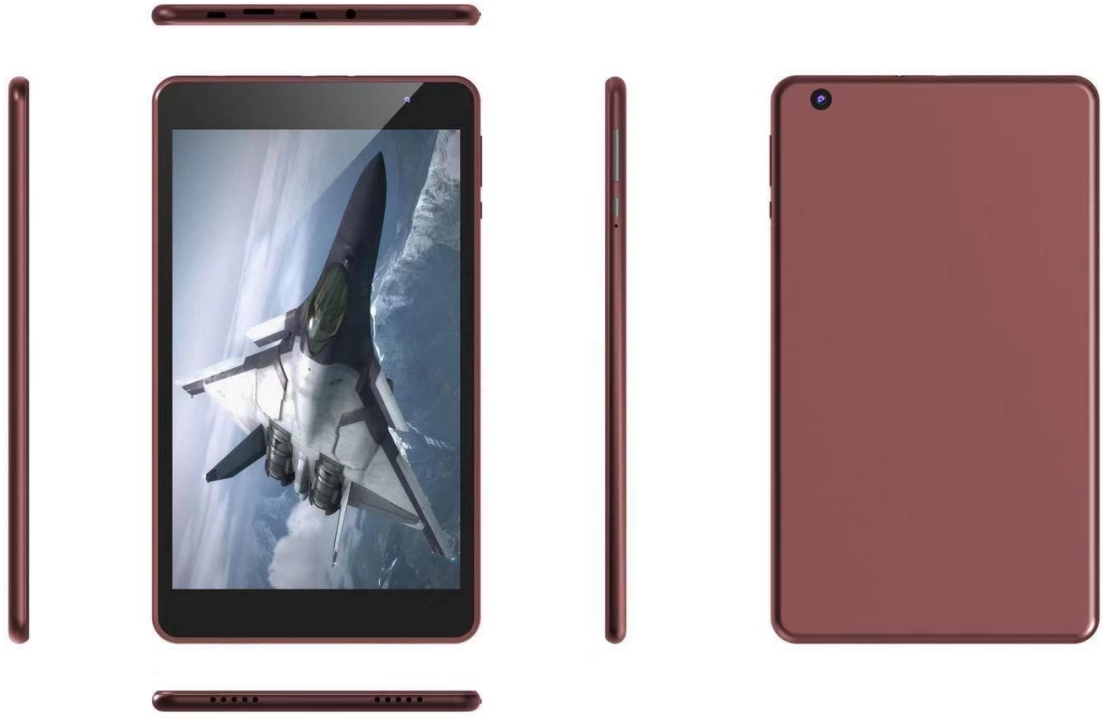

**2020 Китай Поставщик 7-дюймовый детский планшет
Металлический корпус Образовательное обучение Детский
планшет Android**

机型: ILF8 规格: 214.3*124.2*8.0MM

机型: ILF8 规格: 214.3*124.2*8.0MM

机型: ILF8 规格: 214.3*124.2*8.0MM

机型: ILF8

规格: 214.3*124.2*8.0MM