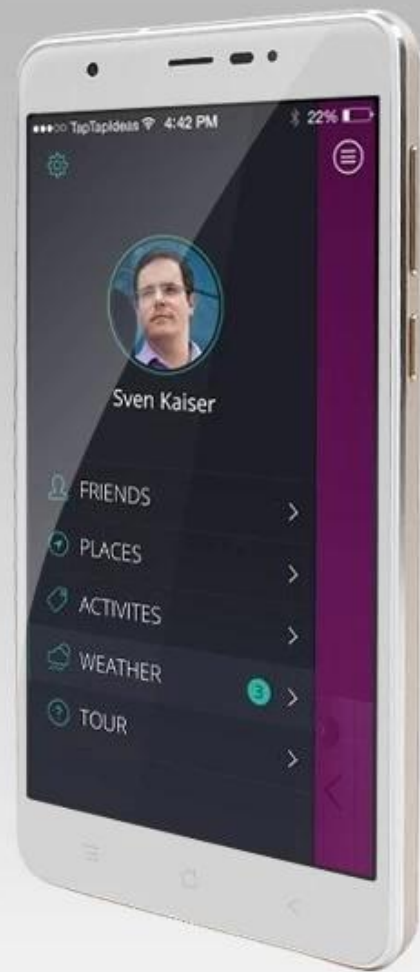

**Смартфон OEM/ODM 5,5 дюйма,
четырёхъядерный процессор MTK6737T,
экран 1080*1920, Full HD, 3G, 32G, с
функцией отпечатков пальцев, Android 6.1,
4G LTE, смартфон ME559**

Chipset & Memory

RAM:3GB
ROM:32GB

MTK6737T
Quad Core

5.5inch 1280*1920 FHD Touch Screen

Camera :F5.0MP / R13.0MP

Intelligent OIS technology
Builds it Perfect

LTE 4G: FDD:1/3/7/8/20 (B1:2100, B3:1800, B7:2600,B20:800MHz B8:900Mhz)
WCDMA: 900/2100MHz
GSM: 850/900/1800/1900MHz
GPS Navigation, Bluetooth 4.0,

WIFI

360° Touch Type Fingerprint Recognition

Battery: 3000mAh

Product Details

Другие наши смартфоны 4G LTE:
[Смартфон Android 6.0, Отправить смартфон](#)
[4G Volte, Четырехъядерный смартфон 4G](#)
[LTE](#)