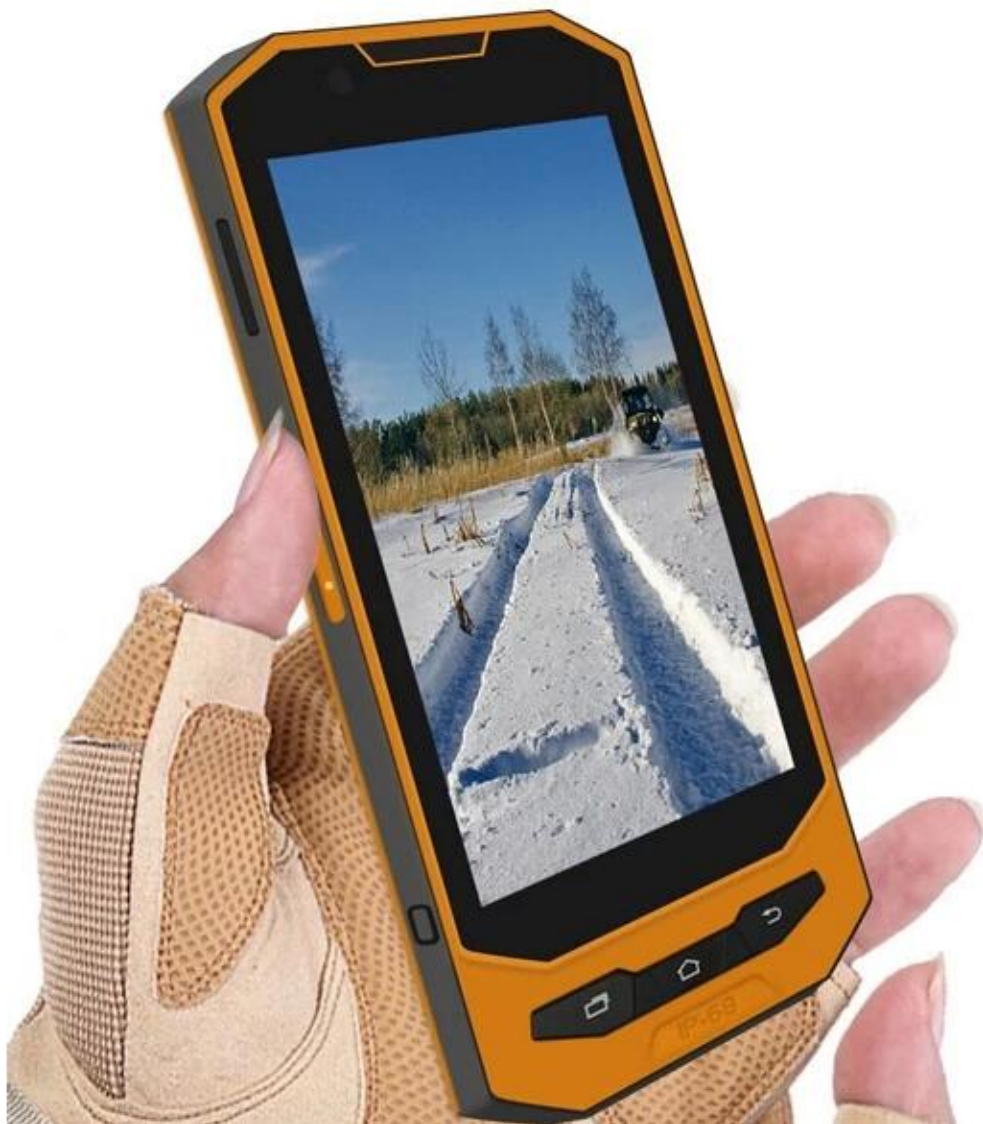

**5-дюймовый четырехъядерный
процессор MTK6732 1 ГБ 8 ГБ 1280*720
HD Поддержка 3g GPS BT Wi-Fi 4g LTE
NFC Прочный смартфон PH5017**

Earphone

USB

Self-define
button

Volumn
up

Volumn
down

Charging

Reset

on/off

Другие защищенные телефоны 4G LTE:
Прочный телефон с Windows, Прочный
мобильный телефон RFID, Смартфон
Android 6.0