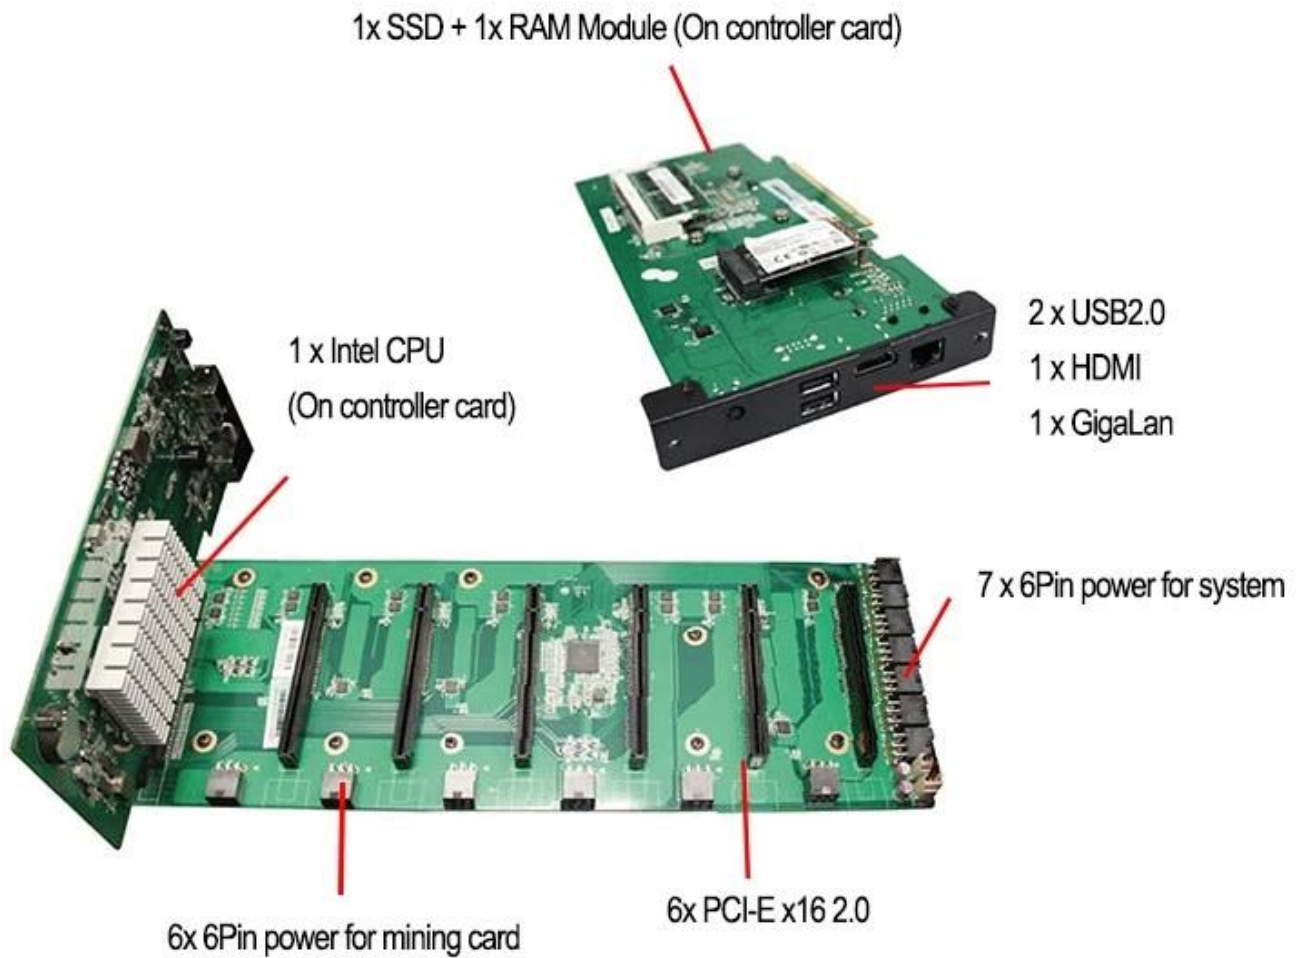

# Майнинг-машина с 6 видеокартами NW-MP106-6

## Motherboard Layout Illustration

## Parameter

CPU: Intel® Apollo®

(Option Mobile Processor series)

Memory: 1 x 4GB DDR3 DRAM

Storage: 1 x 60GB mSATA SSD

Display Output : 1 x HDMI

Ethernet: 1 x Giga LAN

USB Slot : 2 x USB2.0