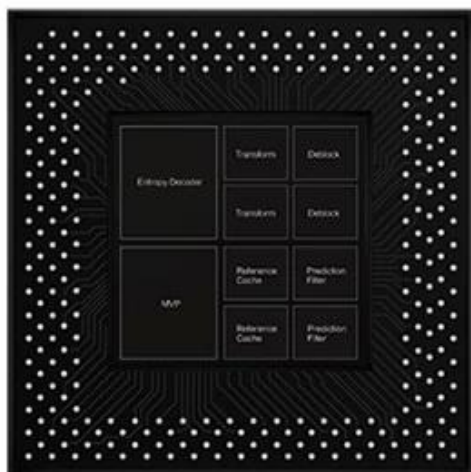

# Набор микросхем Intel Z3735, четырёхъядерный процессор Intel Android, двухсистемная ТВ-приставка

## Android TV BOX

Bay Trail-T CR Z3735F  
Quad Core 1.83GHz Intel

## Chipset & Memory

BayTrail-T CR Z3735F

Quad Core 1.83GHz

2GB+32GB ( option 2GB+16GB

2GB+64GB,2GB+128GB)