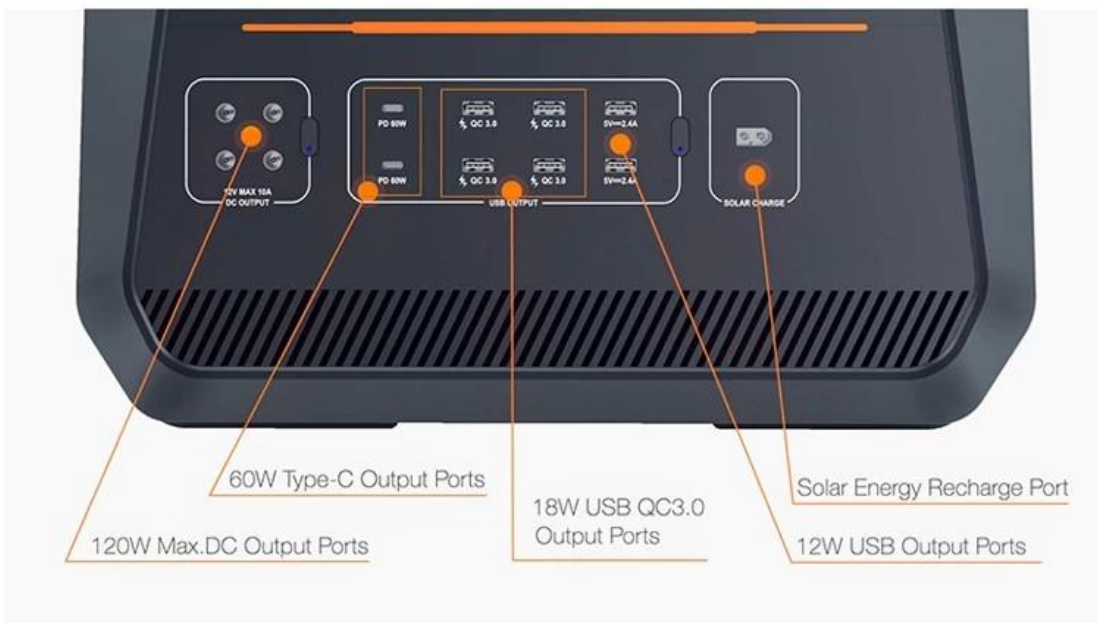

# Портативная многофункциональная зарядная электростанция высокой мощности 2000 Вт AC DC USB солнечный источник питания для улицы

Power **2000W**  
output

# Core LiFePo4 battery

**WITHIN 2 HOURS**

The image shows a dark grey portable power station with a blue laser beam emanating from its front. To the right of the device are two orange icons: a clock face and a circular progress indicator showing 100%.