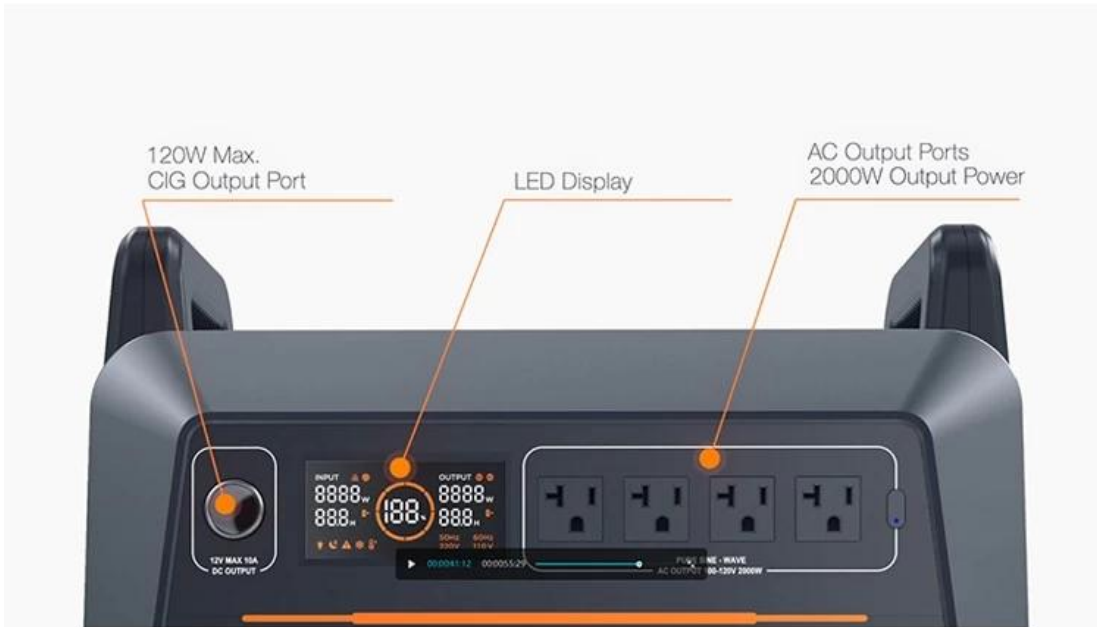

# Портативная многофункциональная зарядная электростанция высокой мощности 2000 Вт AC DC USB солнечный источник питания для улицы

Power **2000W**  
output

# Core LiFePo4 battery

**WITHIN 2 HOURS**

The image shows a dark grey portable power station with a blue laser beam emanating from its front. To the right of the device are two orange icons: a clock face and a circular progress indicator showing 100%.