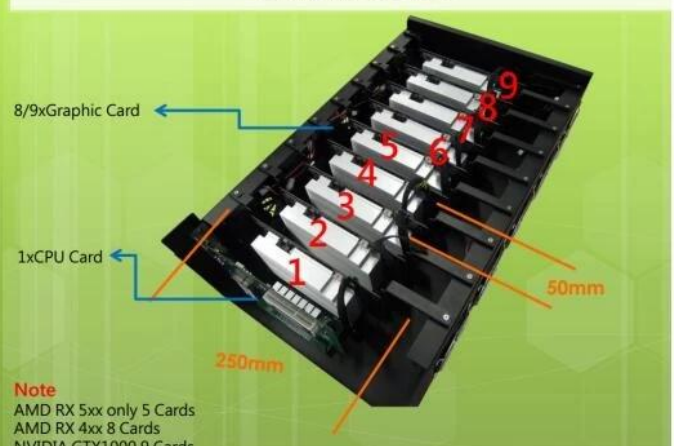

Graphic Card