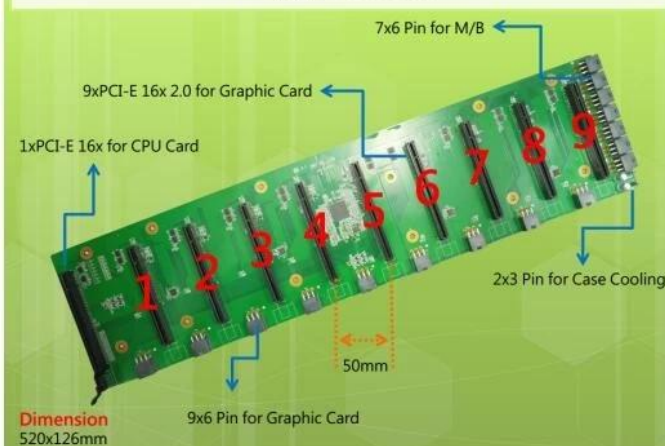

# Поставка горнодобывающей машины на складе

CPU	1150
Graphic Card <i>Optional</i>	RX570 /RX580 /RX460/RX470/1060 /1070 3G/4G/6G/8G
Motherther	H81BTC Suport 16PCS Graphic Card
HDD	SSD 120GB
Memory	DDR4 8GB
Keyboard	Connect
Power Supply	1600W
Miner Machine	Including 8PCS 6GB VGA Card
Display	17.5inch -19inch
Other	Optional DIY Function

### Graphic Card