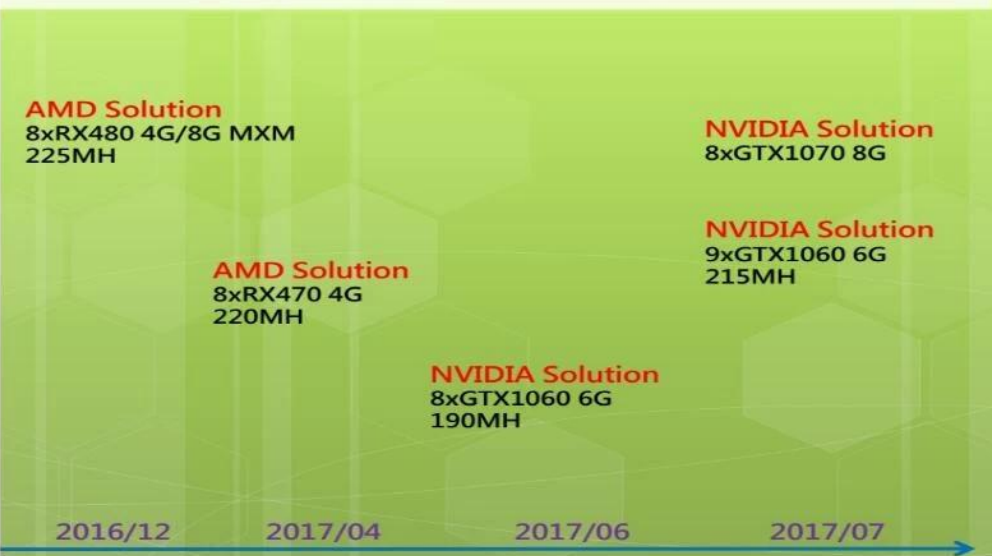

Product Roadmap