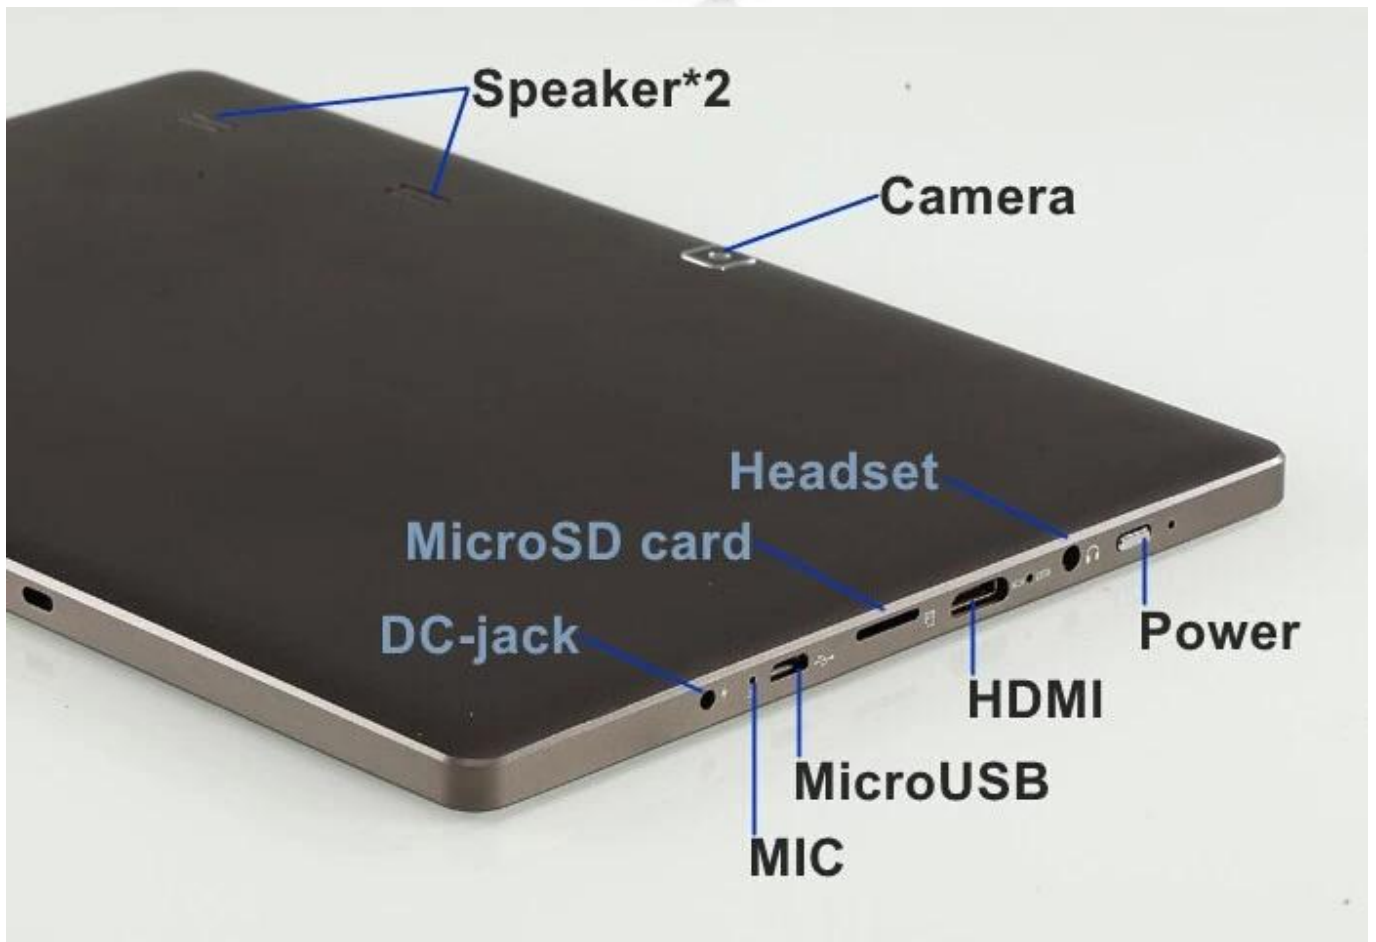

3G/WIFI

Windows