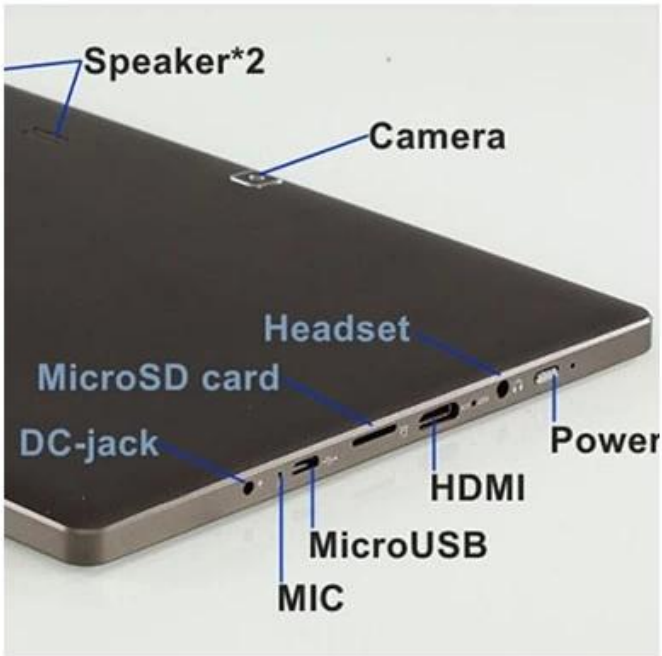

# 10.1吋 BAYTRAIL-T Z3735E 1G 16G 800×1280 吋 WIFI GPS 吋 IPS吋吋吋

吋吋吋吋

- 1.吋吋吋BAYTRAIL-T Z3735E 吋
- 2.吋吋1G + 16G
- 3.吋吋吋1280 \* 800吋IPS
- 4.吋吋WIFI 吋 GPS

吋	BAYTRAIL-T Z3735E 1.33-1.83MHZ
吋吋	Windows 8.1
吋	1G DDR3吋
吋吋	16G
TF	MicroSD吋吋吋吋32G
吋	吋吋吋吋
吋吋吋	800 * 1280 IPS
吋吋	10.1吋
吋	吋200吋/吋200吋
吋吋	吋802.11 b / g / n
3G吋	吋3G USB吋吋 吋20USD吋WCDMA吋2100吋吋WCDMA吋850M / 900M / 1900M吋
吋吋吋	吋
吋	吋
吋吋	吋
USB	吋
HDMI	吋
吋/吋	吋
吋/吋	吋MP3吋WMA吋MP2吋OGG吋AAC吋M4A吋MA4吋FLAC吋3GP吋WAV吋
Flash吋/吋	吋JPG吋BMP吋PNG吋GIF吋吋吋吋
吋	吋吋
吋	吋
吋	DC9V2A吋吋/吋
吋吋	8000MAH
吋吋	258吋*172吋*9.7吋

吋吋

IPS screen, 1280\*800 pixels

□□□□□ [Windows Tablet](#)

□□□□□□□□ [Android Smartphone, Android Touch Smartphone](#)