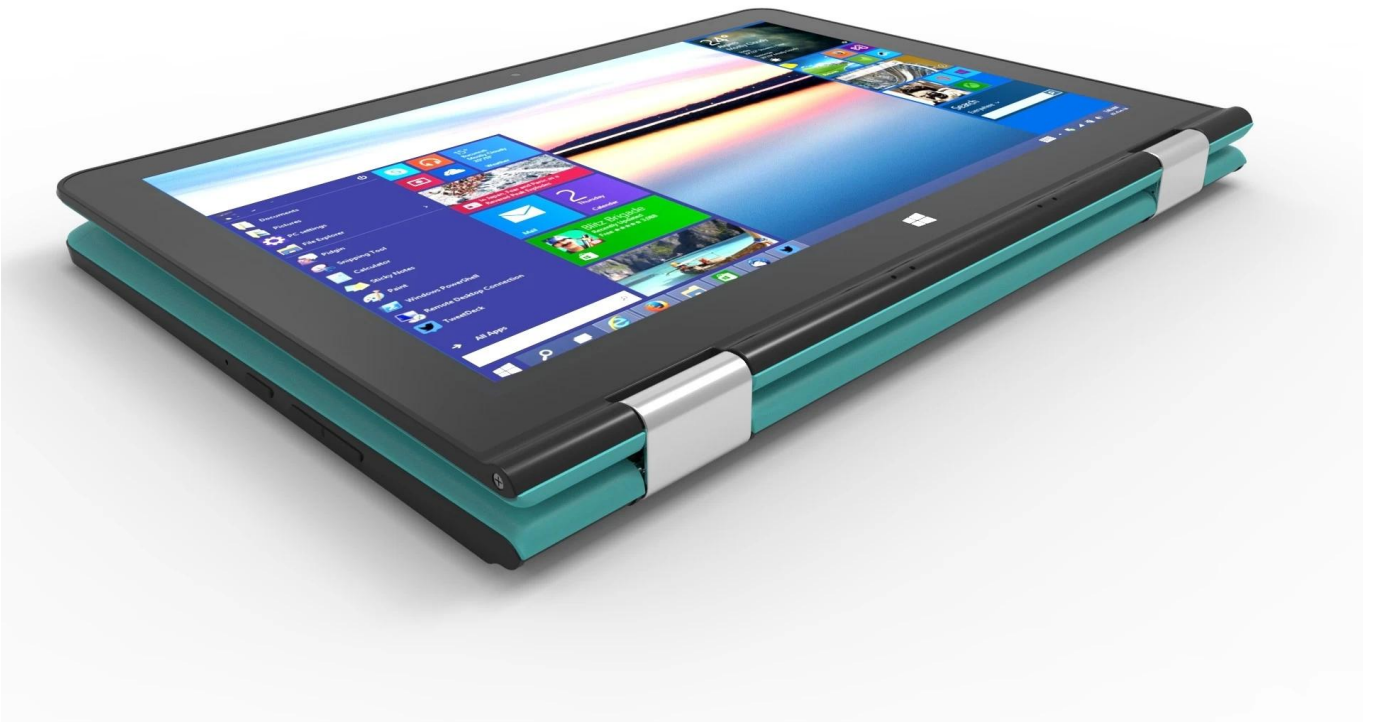

**10,1" Intel Cherry Trail-T3 Z8300 1280\*800 IPS 2GB  
32GB Windows 10 Tastatur 360° Rotation Tablet PC  
TP101008**

**Neueste Produkte 2016:**

, 8-Zoll-Projektor-Tablet, Smartphone mit Fingerabdruck