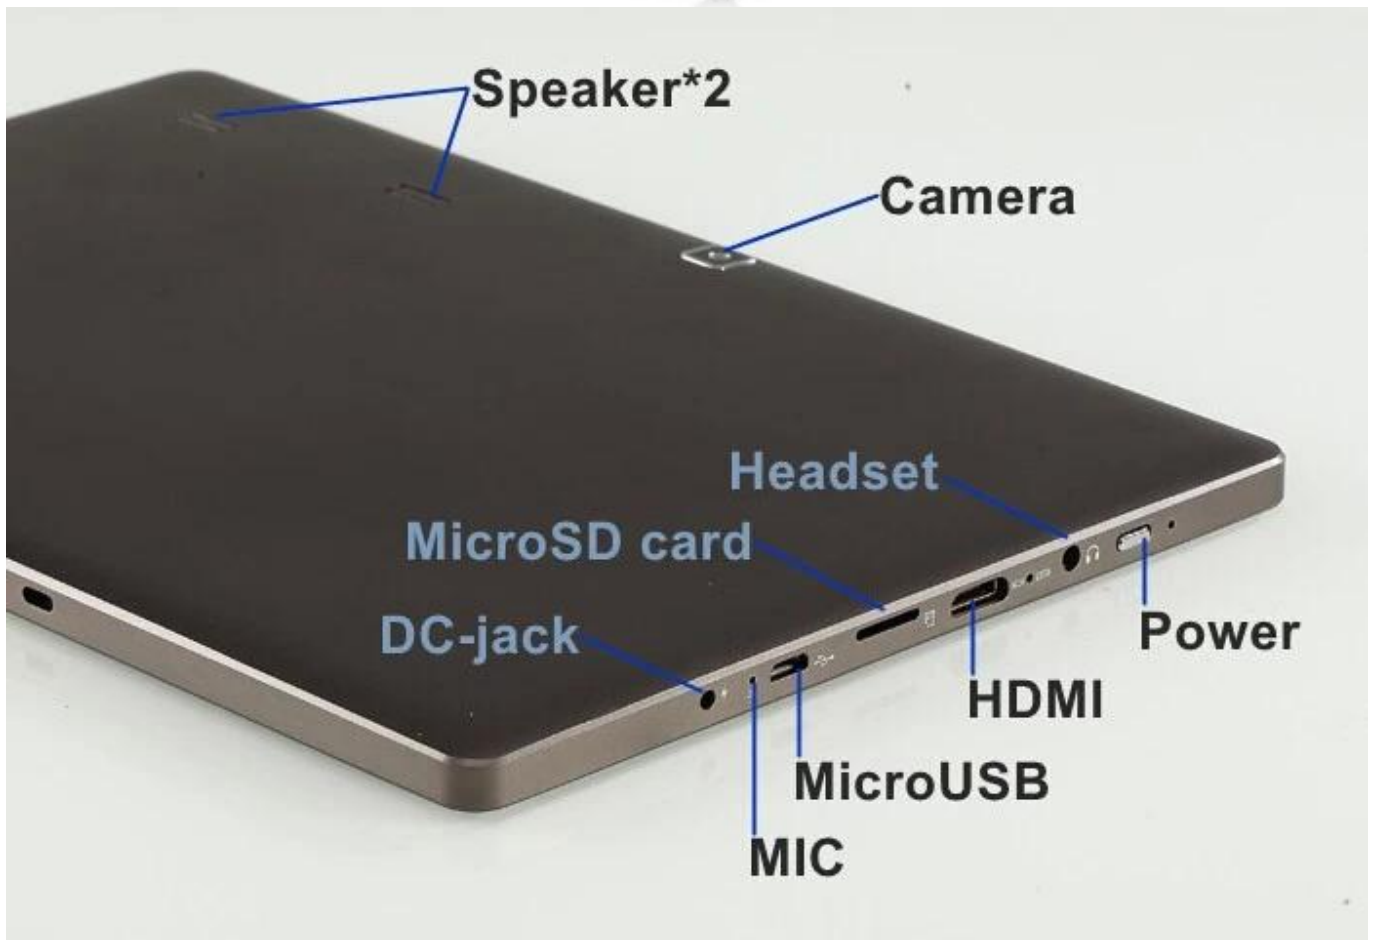

10,1 Zoll BAYTRAIL-T Z3735E Quad Core 1G 16G 800*1280 IPS Windows-Tablet mit WIFI Bluetooth GPS

Produktbeschreibung:

1. Chipsatz: BAYTRAIL-T Z3735E Quad-Core

2. Speicher: 1G 16G

3. Auflösung: 1280 * 800 IPS

4. Unterstützung WIFI Bluetooth GPS

Chipsatz	BAYTRAIL-T Z3735E 1,33-1,83 MHz
Betriebssystem	Win 8.1
Erinnerung	1G DDR3-Speicher
Flash-speicher	Untergrund 16
TF	MicroSD-Karte, unterstützt bis zu 32G
Bildschirm	Kapazitiver Fünf-Punkt-Touchscreen
Bildschirmauflösung	800*1280 IPS
Bildschirmgröße	10.1
Kamera	2 Millionen vorne/2 Millionen hinten
drahtloses Netzwerk	Unterstützt 802.11 b/g/n
3G-Frequenz	Unterstützung für 3G-USB-Adapter kostet zusätzlich 20 USD (WCDMA: 2100 Optional: WCDMA: 850M/900M/1900M)
Global Positioning System	Ja
Bluetooth	Ja
Schwerkraft-Sensor	Ja
USB	Mini-USB-Stick
HDMI	Ja
Kopfhörer/Mikrofon	Unterstützung
Musik/Filme	Unterstützt MP3, WMA, MP2, OGG, AAC, M4A, MA4, FLAC, 3GP, WAV usw.
Flashplayer/Foto	Unterstützt JPG, BMP, PNG, GIF usw. (Autorisierung erforderlich)
Sprache	mehrsprachig
Farbe	Weiß
adapter	DC9V2A in Europa/Amerika erhältlich
Akku-Typ	8000 mAh
Produktgröße	258 mm * 172 mm * 9,7 mm

Bild:

10.1"IPS SCREEN 1280*800P HD resolution

3G/WIFI

ähnliches Produkt: [Windows tablet](#)

Unsere Smartphones: [Android-Smartphone](#), [Android-Touch-Smartphone](#)