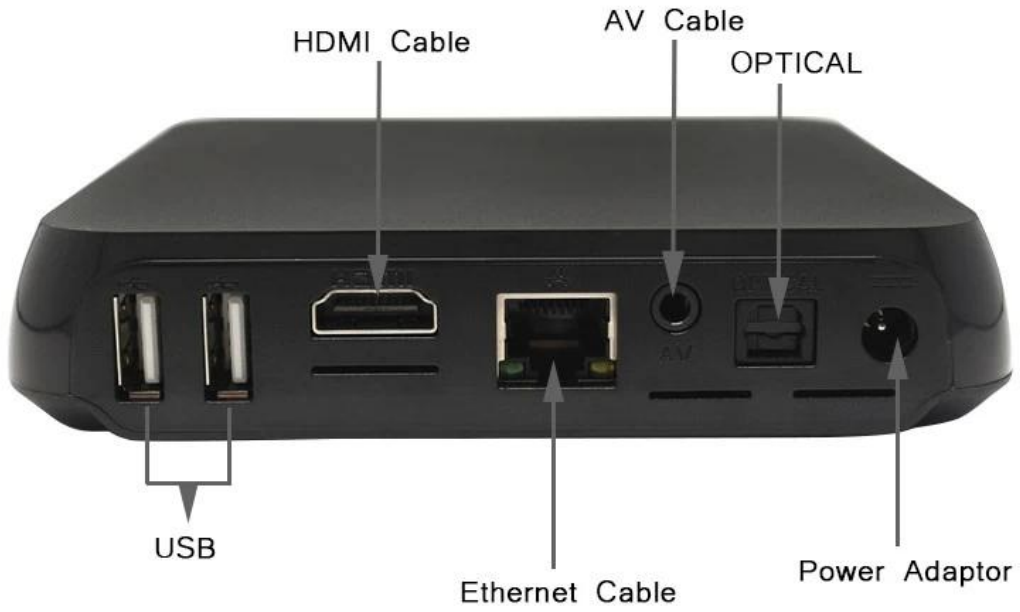

**Amlogic Chip S812 Quad Core 2.0  
Hauptfrequenz 2 GB 8 GB HDMI 1.4B  
Android 4.4 TV Box M8S**

## Chipset & Memory

Amlogic S812 Quad core Cortex A9r4 2GHz  
Octo-core Mali-450MP GPU  
2GB DDR3 SDRAM & 8GB NAND FLASH

**Android 4.4**

# Show Detail

**Size: 128.5\*128.5\*30mm**